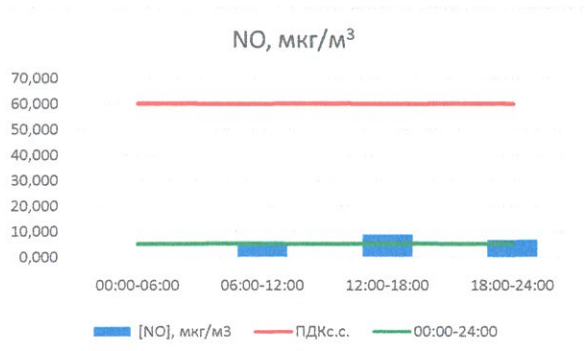

Руководитель филиала ЦЛАТИ
по Смоленской области

Ю.П. Евсеев

Начальник отдела - заведующий
лабораторией

С.В. Бобкова

Отчёт о состоянии атмосферного воздуха за 04.05.2021 г.

	Направление ветра	[NO], мкг/м ³	[NO ₂], мкг/м ³	[CO], мг/м ³	[SO ₂], мкг/м ³	[Пыль], мкг/м ³
00:00-06:00	ЮЮЗ	0,000	2,133	0,150	1,031	0,000
06:00-12:00	ЮЗ	5,585	12,534	0,175	1,381	1,031
12:00-18:00	ЗЮЗ	8,845	25,248	-	3,496	36,356
18:00-24:00	ЗЮЗ	6,926	28,948	-	3,341	10,858
00:00-24:00	ЮЗ	5,339	17,216	-	2,312	12,061
ПДК _{с.с.}	-	60,0	40,0	3,0	50,0	150,0
Приборы, находящиеся в поверке на момент выдачи отчета				Газоанализатор ЭЛАН-CO-50		

Руководитель филиала ЦИАТИ
по Смоленской области

Ю.П. Евсеев

Начальник отдела - заведующий
лабораторией

С.В. Бобкова

Отчёт о состоянии атмосферного воздуха за 05.05.2021 г.

	Направление ветра	[NO], мкг/м ³	[NO ₂], мкг/м ³	[CO], мг/м ³	[SO ₂], мкг/м ³	[Пыль], мкг/м ³
00:00-06:00	ЮЗ	0,957	12,382	-	3,205	9,310
06:00-12:00	ЮЮЗ	0,519	6,928	-	2,852	27,547
12:00-18:00	Ю	1,530	11,598	-	0,648	12,194
18:00-24:00	ВЮВ	9,976	35,545	-	1,492	19,579
00:00-24:00	Ю	3,245	16,613	-	2,049	17,158
ПДК _{сс.}	-	60,0	40,0	3,0	50,0	150,0
Приборы, находящиеся в проверке на момент выдачи отчета				Газоанализатор ЭЛИАН-CO-50		