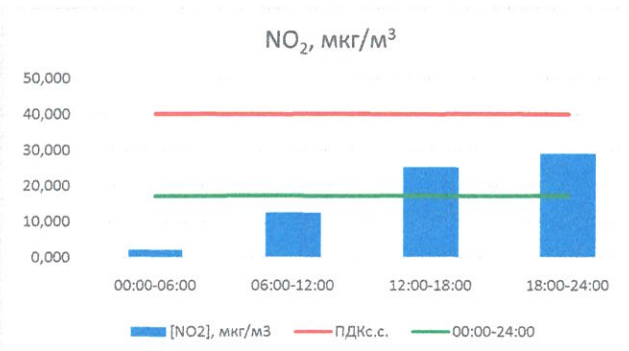

Руководитель филиала ЦЛАТИ
по Смоленской области

Ю.П. Евсеев

Начальник отдела - заведующий
лабораторией

С.В. Бобкова

Отчёт о состоянии атмосферного воздуха за 04.05.2021 г.

	Направление ветра	[NO], мкг/м ³	[NO ₂], мкг/м ³	[CO], мг/м ³	[SO ₂], мкг/м ³	[Пыль], мкг/м ³
00:00-06:00	ЮЮЗ	0,000	2,133	0,150	1,031	0,000
06:00-12:00	ЮЗ	5,585	12,534	0,175	1,381	1,031
12:00-18:00	ЗЮЗ	8,845	25,248	-	3,496	36,356
18:00-24:00	ЗЮЗ	6,926	28,948	-	3,341	10,858
00:00-24:00	ЮЗ	5,339	17,216	-	2,312	12,061
ПДК _{с.с.}	-	60,0	40,0	3,0	50,0	150,0
Приборы, находящиеся в поверке на момент выдачи отчета				Газоанализатор ЭЛАН-CO-50		

Руководитель филиала ЦИАТИ
по Смоленской области

Ю.П. Евсеев

Начальник отдела - заведующий
лабораторией

С.В. Бобкова

Отчёт о состоянии атмосферного воздуха за 05.05.2021 г.

	Направление ветра	[NO], мкг/м ³	[NO ₂], мкг/м ³	[CO], мг/м ³	[SO ₂], мкг/м ³	[Пыль], мкг/м ³
00:00-06:00	ЮЗ	0,957	12,382	-	3,205	9,310
06:00-12:00	ЮЮЗ	0,519	6,928	-	2,852	27,547
12:00-18:00	Ю	1,530	11,598	-	0,648	12,194
18:00-24:00	ВЮВ	9,976	35,545	-	1,492	19,579
00:00-24:00	Ю	3,245	16,613	-	2,049	17,158
ПДК _{сс.}	-	60,0	40,0	3,0	50,0	150,0
Приборы, находящиеся в проверке на момент выдачи отчета				Газоанализатор ЭЛИАН-CO-50		