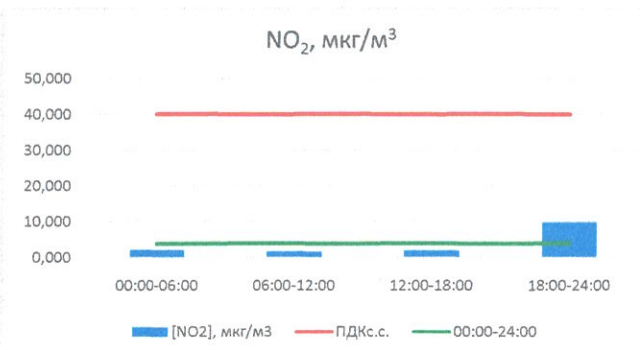

Руководитель филиала ЦЛАТИ
по Смоленской области

Ю.П. Евсеев

Начальник отдела - заведующий
лабораторией

С.В. Бобкова

Отчёт о состоянии атмосферного воздуха за 08.05.2021 г.

	Направление ветра	[NO], мкг/м ³	[NO ₂], мкг/м ³	[CO], мг/м ³	[SO ₂], мкг/м ³	[Пыль], мкг/м ³
00:00-06:00	ЮВ	0,000	7,868	-	0,576	22,133
06:00-12:00	ЮВ	0,000	8,125	-	0,294	14,731
12:00-18:00	ЗСЗ	0,000	4,912	-	0,000	12,764
18:00-24:00	СЗ	0,000	2,279	-	0,000	7,555
00:00-24:00	ЮЗ	0,000	5,796	-	0,218	14,296
ПДК _{с.с.}	-	60,0	40,0	3,0	50,0	150,0
Приборы, находящиеся в поверке на момент выдачи отчета				Газоанализатор ЭЛАН-CO-50		

Руководитель филиала ЦЛАТН
по Смоленской области

Ю.П. Евсеев

Начальник отдела - заведующий лабораторией

С.В. Бобкова

Отчёт о состоянии атмосферного воздуха за 09.05.2021 г.

	Направление ветра	[NO], мкг/м ³	[NO ₂], мкг/м ³	[CO], мг/м ³	[SO ₂], мкг/м ³	[Пыль], мкг/м ³
00:00-06:00	ЗСЗ	0,000	2,157	-	0,000	2,288
06:00-12:00	ЗСЗ	0,000	1,691	-	0,037	7,466
12:00-18:00	СЗ	0,000	1,991	-	0,496	21,343
18:00-24:00	ЗСЗ	0,000	9,745	-	0,752	7,637
00:00-24:00	ЗСЗ	0,000	3,896	-	0,321	9,684
ПДК _{сс.}	-	60,0	40,0	3,0	50,0	150,0
Приборы, находящиеся в поверке на момент выдачи отчета				Газоанализатор ЭЛАН-CO-50		

Руководитель филиала ЦЛАТИ
по Смоленской области

Ю.П. Евсеев

Начальник отдела - заведующий
лабораторией

С.В. Бобкова

Отчёт о состоянии атмосферного воздуха за 10.05.2021 г.

	Направление ветра	[NO], мкг/м ³	[NO ₂], мкг/м ³	[CO], мг/м ³	[SO ₂], мкг/м ³	[Пыль], мкг/м ³
00:00-06:00	ЮЗ	10,143	18,933	-	0,465	15,273
06:00-12:00	ЮЗ	0,000	4,475	-	0,343	54,597
12:00-18:00	ЮЗ	0,000	2,168	-	1,012	13,181
18:00-24:00	В	1,442	20,269	-	1,821	5,778
00:00-24:00	ЮЮЗ	2,896	11,461	-	0,910	22,207
ПДК _{сс.}	-	60,0	40,0	3,0	50,0	150,0
Приборы, находящиеся в поверке на момент выдачи отчета				Газоанализатор ЭЛАН-CO-50		