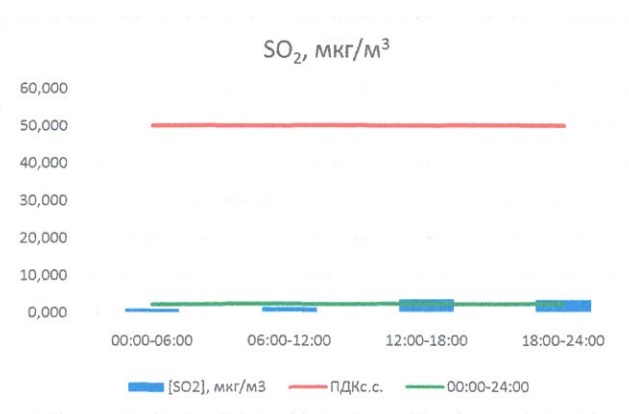

Руководитель филиала ЦЛАТИ
по Смоленской области

Ю.П. Евсеев

Начальник отдела - заведующий
лабораторией

С.В. Бобкова

Отчёт о состоянии атмосферного воздуха за 04.05.2021 г.

	Направление ветра	[NO], мкг/м ³	[NO ₂], мкг/м ³	[CO], мг/м ³	[SO ₂], мкг/м ³	[Пыль], мкг/м ³
00:00-06:00	ЮЮЗ	0,000	2,133	0,150	1,031	0,000
06:00-12:00	ЮЗ	5,585	12,534	0,175	1,381	1,031
12:00-18:00	ЗЮЗ	8,845	25,248	-	3,496	36,356
18:00-24:00	ЗЮЗ	6,926	28,948	-	3,341	10,858
00:00-24:00	ЮЗ	5,339	17,216	-	2,312	12,061
ПДК _{с.с.}	-	60,0	40,0	3,0	50,0	150,0
Приборы, находящиеся в поверке на момент выдачи отчета				Газоанализатор ЭЛАН-CO-50		