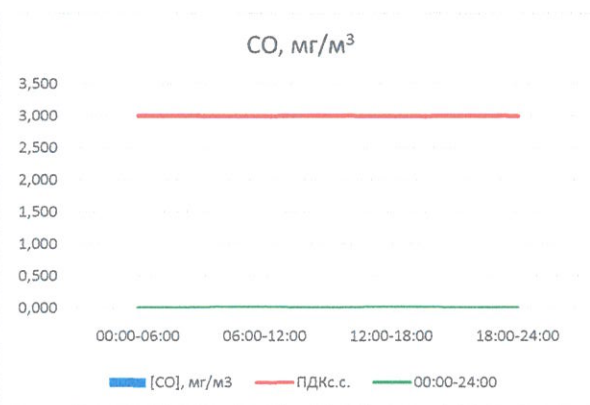

Руководитель филиала ЦЛАТН
по Смоленской области

Ю.П. Евсеев

Начальник отдела - заведующий лабораторией

С.В. Бобкова

Отчёт о состоянии атмосферного воздуха за 09.05.2021 г.

	Направление ветра	[NO], мкг/м ³	[NO ₂], мкг/м ³	[CO], мг/м ³	[SO ₂], мкг/м ³	[Пыль], мкг/м ³
00:00-06:00	ЗСЗ	0,000	2,157	-	0,000	2,288
06:00-12:00	ЗСЗ	0,000	1,691	-	0,037	7,466
12:00-18:00	СЗ	0,000	1,991	-	0,496	21,343
18:00-24:00	ЗСЗ	0,000	9,745	-	0,752	7,637
00:00-24:00	ЗСЗ	0,000	3,896	-	0,321	9,684
ПДК _{сс.}	-	60,0	40,0	3,0	50,0	150,0
Приборы, находящиеся в поверке на момент выдачи отчета				Газоанализатор ЭЛАН-CO-50		

Руководитель филиала ЦЛАТИ
по Смоленской области

Ю.П. Евсеев

Начальник отдела - заведующий
лабораторией

С.В. Бобкова

Отчёт о состоянии атмосферного воздуха за 10.05.2021 г.

	Направление ветра	[NO], мкг/м ³	[NO ₂], мкг/м ³	[CO], мг/м ³	[SO ₂], мкг/м ³	[Пыль], мкг/м ³
00:00-06:00	ЮЗ	10,143	18,933	-	0,465	15,273
06:00-12:00	ЮЗ	0,000	4,475	-	0,343	54,597
12:00-18:00	ЮЗ	0,000	2,168	-	1,012	13,181
18:00-24:00	В	1,442	20,269	-	1,821	5,778
00:00-24:00	ЮЮЗ	2,896	11,461	-	0,910	22,207
ПДК _{сс.}	-	60,0	40,0	3,0	50,0	150,0
Приборы, находящиеся в поверке на момент выдачи отчета				Газоанализатор ЭЛАН-CO-50		