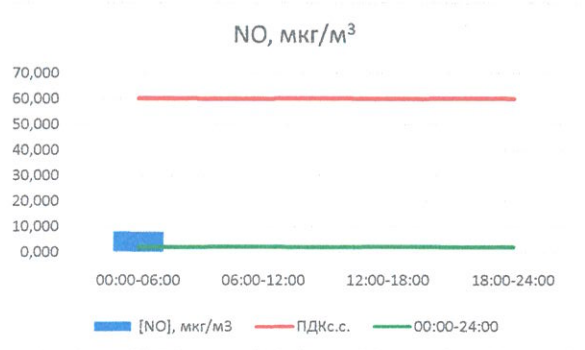

Руководитель филиала ФАИТИ
по Смоленской области

Ю.П. Евсеев

Начальник отдела - заведующий
лабораторией

С.В. Бобкова

С.В. Бобкова

Отчёт о состоянии атмосферного воздуха за 02.05.2021 г.

	Направление ветра	[NO], мкг/м ³	[NO ₂], мкг/м ³	[CO], мг/м ³	[SO ₂], мкг/м ³	[Пыль], мкг/м ³
00:00-06:00	ЮВ	7,898	26,281	0,435	0,325	46,634
06:00-12:00	ЮЮВ	0,006	6,078	0,261	0,181	31,834
12:00-18:00	ЮВ	0,000	3,782	0,227	0,000	24,215
18:00-24:00	В	0,064	8,699	0,288	0,000	2,136
00:00-24:00	ЮВ	1,992	11,210	0,303	0,126	26,205
ПДК _{с.с.}	-	60,0	40,0	3,0	50,0	150,0
Приборы, находящиеся в поверке на момент выдачи отчета						