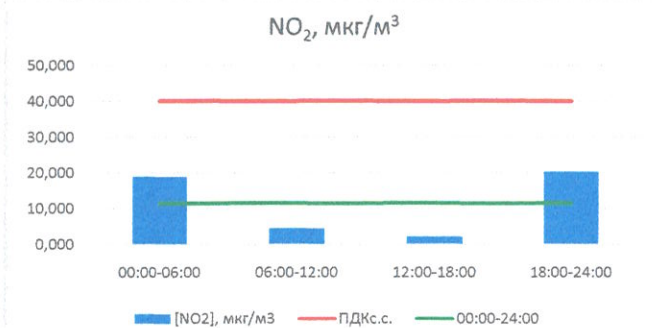

Руководитель филиала ЦЛАТН
по Смоленской области

Ю.П. Евсеев

Начальник отдела - заведующий лабораторией

С.В. Бобкова

Отчёт о состоянии атмосферного воздуха за 09.05.2021 г.

	Направление ветра	[NO], мкг/м ³	[NO ₂], мкг/м ³	[CO], мг/м ³	[SO ₂], мкг/м ³	[Пыль], мкг/м ³
00:00-06:00	ЗСЗ	0,000	2,157	-	0,000	2,288
06:00-12:00	ЗСЗ	0,000	1,691	-	0,037	7,466
12:00-18:00	СЗ	0,000	1,991	-	0,496	21,343
18:00-24:00	ЗСЗ	0,000	9,745	-	0,752	7,637
00:00-24:00	ЗСЗ	0,000	3,896	-	0,321	9,684
ПДК _{сс.}	-	60,0	40,0	3,0	50,0	150,0
Приборы, находящиеся в поверке на момент выдачи отчета				Газоанализатор ЭЛАН-CO-50		

Руководитель филиала ЦЛАТИ
по Смоленской области

Ю.П. Евсеев

Начальник отдела - заведующий
лабораторией

С.В. Бобкова

Отчёт о состоянии атмосферного воздуха за 10.05.2021 г.

	Направление ветра	[NO], мкг/м ³	[NO ₂], мкг/м ³	[CO], мг/м ³	[SO ₂], мкг/м ³	[Пыль], мкг/м ³
00:00-06:00	ЮЗ	10,143	18,933	-	0,465	15,273
06:00-12:00	ЮЗ	0,000	4,475	-	0,343	54,597
12:00-18:00	ЮЗ	0,000	2,168	-	1,012	13,181
18:00-24:00	В	1,442	20,269	-	1,821	5,778
00:00-24:00	ЮЮЗ	2,896	11,461	-	0,910	22,207
ПДК _{сс.}	-	60,0	40,0	3,0	50,0	150,0
Приборы, находящиеся в поверке на момент выдачи отчета				Газоанализатор ЭЛАН-CO-50		