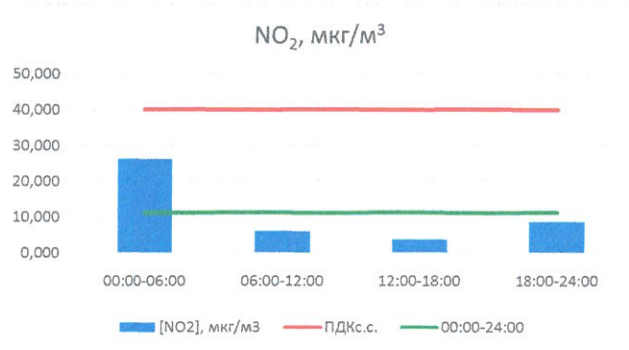

Руководитель филиала ФАИТИ
по Смоленской области

Ю.П. Евсеев

Начальник отдела - заведующий
лабораторией

С.В. Бобкова

С.В. Бобкова

Отчёт о состоянии атмосферного воздуха за 02.05.2021 г.

	Направление ветра	[NO], мкг/м ³	[NO ₂], мкг/м ³	[CO], мг/м ³	[SO ₂], мкг/м ³	[Пыль], мкг/м ³
00:00-06:00	ЮВ	7,898	26,281	0,435	0,325	46,634
06:00-12:00	ЮЮВ	0,006	6,078	0,261	0,181	31,834
12:00-18:00	ЮВ	0,000	3,782	0,227	0,000	24,215
18:00-24:00	В	0,064	8,699	0,288	0,000	2,136
00:00-24:00	ЮВ	1,992	11,210	0,303	0,126	26,205
ПДК _{с.с.}	-	60,0	40,0	3,0	50,0	150,0
Приборы, находящиеся в поверке на момент выдачи отчета						