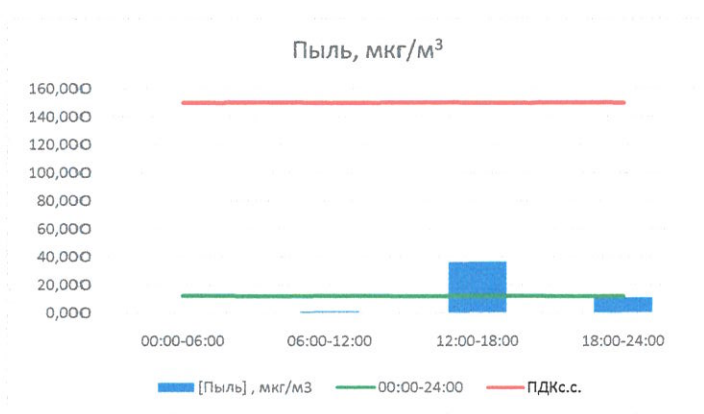

Руководитель филиала ЦЛАТИ
по Смоленской области

Ю.П. Евсеев

Начальник отдела - заведующий
лабораторией

С.В. Бобкова

Отчёт о состоянии атмосферного воздуха за 04.05.2021 г.

	Направление ветра	[NO], мкг/м ³	[NO ₂], мкг/м ³	[CO], мг/м ³	[SO ₂], мкг/м ³	[Пыль], мкг/м ³
00:00-06:00	ЮЮЗ	0,000	2,133	0,150	1,031	0,000
06:00-12:00	ЮЗ	5,585	12,534	0,175	1,381	1,031
12:00-18:00	ЗЮЗ	8,845	25,248	-	3,496	36,356
18:00-24:00	ЗЮЗ	6,926	28,948	-	3,341	10,858
00:00-24:00	ЮЗ	5,339	17,216	-	2,312	12,061
ПДК _{с.с.}	-	60,0	40,0	3,0	50,0	150,0
Приборы, находящиеся в поверке на момент выдачи отчета				Газоанализатор ЭЛАН-CO-50		