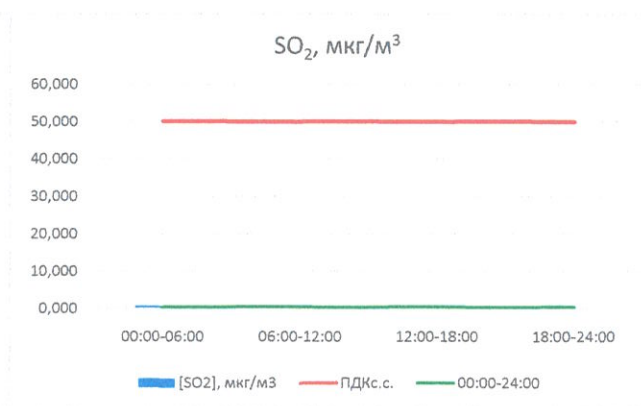

Руководитель филиала ЦПАТИ
по Смоленской области

Ю.П. Евсеев

Начальник отдела - заведующий
лабораторией

С.В. Бобкова

Отчёт о состоянии атмосферного воздуха за 06.05.2021 г.

	Направление ветра	[NO], мкг/м ³	[NO ₂], мкг/м ³	[CO], мг/м ³	[SO ₂], мкг/м ³	[Пыль], мкг/м ³
00:00-06:00	ЮВ	1,042	15,630	-	0,705	14,037
06:00-12:00	ЮЮВ	0,000	7,313	-	0,652	35,556
12:00-18:00	Ю	0,018	5,548	-	0,001	10,509
18:00-24:00	ЮЮЗ	1,254	7,833	-	0,000	6,758
00:00-24:00	ЮЮВ	0,579	9,081	-	0,339	16,715
ПДК _{сс.}	-	60,0	40,0	3,0	50,0	150,0
Приборы, находящиеся в поверке на момент выдачи отчета				Газоанализатор ЭЛАН-CO-50		

Руководитель филиала ЦЛАТИ
по Смоленской области

Ю.П. Евсеев

Начальник отдела - заведующий
лабораторией

С.В. Бобкова

Отчёт о состоянии атмосферного воздуха за 07.05.2021 г.

	Направление ветра	[NO], мкг/м ³	[NO ₂], мкг/м ³	[CO], мг/м ³	[SO ₂], мкг/м ³	[Пыль], мкг/м ³
00:00-06:00	Ю	0,000	5,354	-	0,000	2,762
06:00-12:00	ЮЮЗ	0,056	4,617	-	0,048	35,071
12:00-18:00	ЮЮЗ	0,331	7,556	-	0,532	16,760
18:00-24:00	ЮВ	0,175	16,732	-	1,204	32,291
00:00-24:00	Ю	0,140	8,565	-	0,446	21,721
ПДК _{с.с.}	-	60,0	40,0	3,0	50,0	150,0
Приборы, находящиеся в проверке на момент выдачи отчета				Газоанализатор ЭЛАН-CO-50		