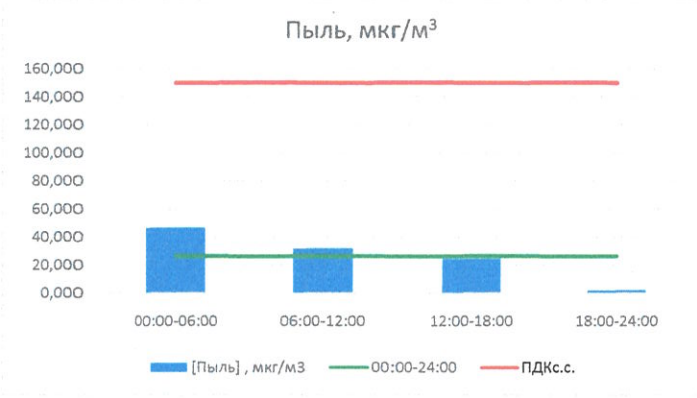

Руководитель филиала ФАИТИ
по Смоленской области

Ю.П. Евсеев

Начальник отдела - заведующий
лабораторией

С.В. Бобкова

С.В. Бобкова

Отчёт о состоянии атмосферного воздуха за 02.05.2021 г.

	Направление ветра	[NO], мкг/м ³	[NO ₂], мкг/м ³	[CO], мг/м ³	[SO ₂], мкг/м ³	[Пыль], мкг/м ³
00:00-06:00	ЮВ	7,898	26,281	0,435	0,325	46,634
06:00-12:00	ЮЮВ	0,006	6,078	0,261	0,181	31,834
12:00-18:00	ЮВ	0,000	3,782	0,227	0,000	24,215
18:00-24:00	В	0,064	8,699	0,288	0,000	2,136
00:00-24:00	ЮВ	1,992	11,210	0,303	0,126	26,205
ПДК _{с.с.}	-	60,0	40,0	3,0	50,0	150,0
Приборы, находящиеся в поверке на момент выдачи отчета						