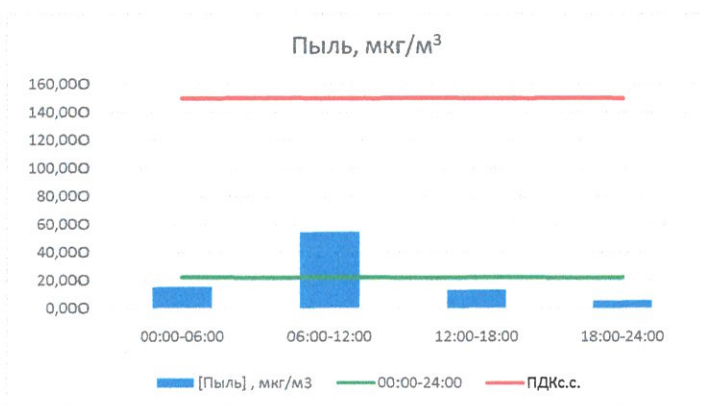

Руководитель филиала ЦЛАТН
по Смоленской области

Ю.П. Евсеев

Начальник отдела - заведующий лабораторией

С.В. Бобкова

Отчёт о состоянии атмосферного воздуха за 09.05.2021 г.

	Направление ветра	[NO], мкг/м ³	[NO ₂], мкг/м ³	[CO], мг/м ³	[SO ₂], мкг/м ³	[Пыль], мкг/м ³
00:00-06:00	ЗСЗ	0,000	2,157	-	0,000	2,288
06:00-12:00	ЗСЗ	0,000	1,691	-	0,037	7,466
12:00-18:00	СЗ	0,000	1,991	-	0,496	21,343
18:00-24:00	ЗСЗ	0,000	9,745	-	0,752	7,637
00:00-24:00	ЗСЗ	0,000	3,896	-	0,321	9,684
ПДК _{сс.}	-	60,0	40,0	3,0	50,0	150,0
Приборы, находящиеся в поверке на момент выдачи отчета				Газоанализатор ЭЛАН-CO-50		

Руководитель филиала ЦЛАТИ
по Смоленской области

Ю.П. Евсеев

Начальник отдела - заведующий
лабораторией

С.В. Бобкова

Отчёт о состоянии атмосферного воздуха за 10.05.2021 г.

	Направление ветра	[NO], мкг/м ³	[NO ₂], мкг/м ³	[CO], мг/м ³	[SO ₂], мкг/м ³	[Пыль], мкг/м ³
00:00-06:00	ЮЗ	10,143	18,933	-	0,465	15,273
06:00-12:00	ЮЗ	0,000	4,475	-	0,343	54,597
12:00-18:00	ЮЗ	0,000	2,168	-	1,012	13,181
18:00-24:00	В	1,442	20,269	-	1,821	5,778
00:00-24:00	ЮЮЗ	2,896	11,461	-	0,910	22,207
ПДК _{сс.}	-	60,0	40,0	3,0	50,0	150,0
Приборы, находящиеся в поверке на момент выдачи отчета				Газоанализатор ЭЛАН-CO-50		