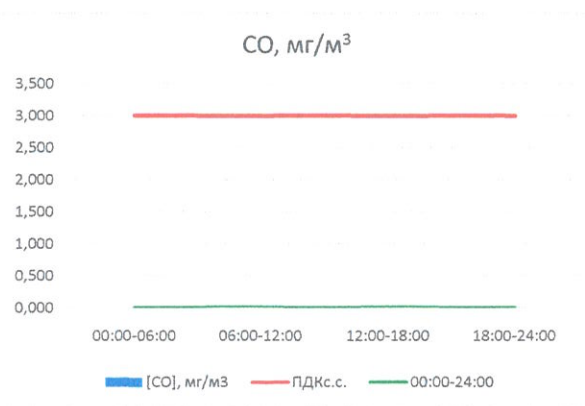

Руководитель филиала ЦЛАТИ
по Смоленской области

Ю.П. Евсеев

Начальник отдела - заведующий
лабораторией

С.В. Бобкова

Отчёт о состоянии атмосферного воздуха за 08.05.2021 г.

	Направление ветра	[NO], мкг/м ³	[NO ₂], мкг/м ³	[CO], мг/м ³	[SO ₂], мкг/м ³	[Пыль], мкг/м ³
00:00-06:00	ЮВ	0,000	7,868	-	0,576	22,133
06:00-12:00	ЮВ	0,000	8,125	-	0,294	14,731
12:00-18:00	ЗСЗ	0,000	4,912	-	0,000	12,764
18:00-24:00	СЗ	0,000	2,279	-	0,000	7,555
00:00-24:00	ЮЗ	0,000	5,796	-	0,218	14,296
ПДК _{с.с.}	-	60,0	40,0	3,0	50,0	150,0
Приборы, находящиеся в поверке на момент выдачи отчета				Газоанализатор ЭЛАН-CO-50		

Руководитель филиала ЦЛАТН
по Смоленской области

Ю.П. Евсеев

Начальник отдела - заведующий лабораторией

С.В. Бобкова

Отчёт о состоянии атмосферного воздуха за 09.05.2021 г.

	Направление ветра	[NO], мкг/м ³	[NO ₂], мкг/м ³	[CO], мг/м ³	[SO ₂], мкг/м ³	[Пыль], мкг/м ³
00:00-06:00	ЗСЗ	0,000	2,157	-	0,000	2,288
06:00-12:00	ЗСЗ	0,000	1,691	-	0,037	7,466
12:00-18:00	СЗ	0,000	1,991	-	0,496	21,343
18:00-24:00	ЗСЗ	0,000	9,745	-	0,752	7,637
00:00-24:00	ЗСЗ	0,000	3,896	-	0,321	9,684
ПДК _{сс.}	-	60,0	40,0	3,0	50,0	150,0
Приборы, находящиеся в поверке на момент выдачи отчета				Газоанализатор ЭЛАН-CO-50		

Руководитель филиала ЦЛАТИ
по Смоленской области

Ю.П. Евсеев

Начальник отдела - заведующий
лабораторией

С.В. Бобкова

Отчёт о состоянии атмосферного воздуха за 10.05.2021 г.

	Направление ветра	[NO], мкг/м ³	[NO ₂], мкг/м ³	[CO], мг/м ³	[SO ₂], мкг/м ³	[Пыль], мкг/м ³
00:00-06:00	ЮЗ	10,143	18,933	-	0,465	15,273
06:00-12:00	ЮЗ	0,000	4,475	-	0,343	54,597
12:00-18:00	ЮЗ	0,000	2,168	-	1,012	13,181
18:00-24:00	В	1,442	20,269	-	1,821	5,778
00:00-24:00	ЮЮЗ	2,896	11,461	-	0,910	22,207
ПДК _{сс.}	-	60,0	40,0	3,0	50,0	150,0
Приборы, находящиеся в поверке на момент выдачи отчета				Газоанализатор ЭЛАН-CO-50		