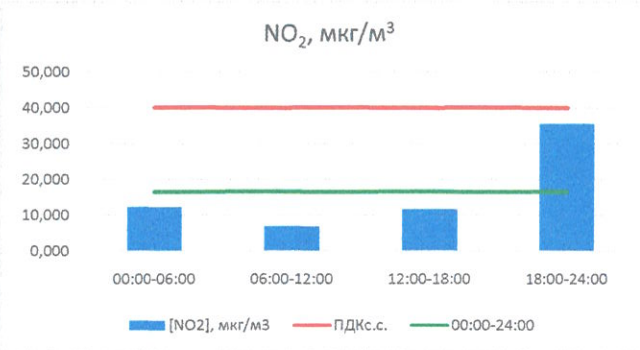

Руководитель филиала ЦИАТИ
по Смоленской области

Ю.П. Евсеев

Начальник отдела - заведующий
лабораторией

С.В. Бобкова

Отчёт о состоянии атмосферного воздуха за 05.05.2021 г.

	Направление ветра	[NO], мкг/м ³	[NO ₂], мкг/м ³	[CO], мг/м ³	[SO ₂], мкг/м ³	[Пыль], мкг/м ³
00:00-06:00	ЮЗ	0,957	12,382	-	3,205	9,310
06:00-12:00	ЮЮЗ	0,519	6,928	-	2,852	27,547
12:00-18:00	Ю	1,530	11,598	-	0,648	12,194
18:00-24:00	ВЮВ	9,976	35,545	-	1,492	19,579
00:00-24:00	Ю	3,245	16,613	-	2,049	17,158
ПДК _{сс.}	-	60,0	40,0	3,0	50,0	150,0
Приборы, находящиеся в проверке на момент выдачи отчета				Газоанализатор ЭЛИАН-CO-50		

Руководитель филиала ЦПАТИ
по Смоленской области

Ю.П. Евсеев

Начальник отдела - заведующий
лабораторией

С.В. Бобкова

Отчёт о состоянии атмосферного воздуха за 06.05.2021 г.

	Направление ветра	[NO], мкг/м ³	[NO ₂], мкг/м ³	[CO], мг/м ³	[SO ₂], мкг/м ³	[Пыль], мкг/м ³
00:00-06:00	ЮВ	1,042	15,630	-	0,705	14,037
06:00-12:00	ЮЮВ	0,000	7,313	-	0,652	35,556
12:00-18:00	Ю	0,018	5,548	-	0,001	10,509
18:00-24:00	ЮЮЗ	1,254	7,833	-	0,000	6,758
00:00-24:00	ЮЮВ	0,579	9,081	-	0,339	16,715
ПДК _{сс.}	-	60,0	40,0	3,0	50,0	150,0
Приборы, находящиеся в поверке на момент выдачи отчета				Газоанализатор ЭЛАН-CO-50		