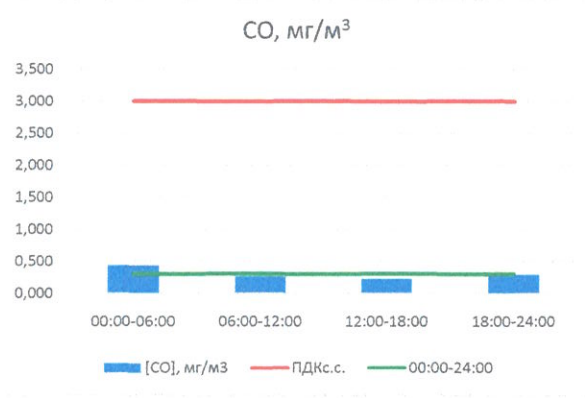

Руководитель филиала ФАИТИ
по Смоленской области

Ю.П. Евсеев

Начальник отдела - заведующий
лабораторией

С.В. Бобкова

С.В. Бобкова

Отчёт о состоянии атмосферного воздуха за 02.05.2021 г.

	Направление ветра	[NO], мкг/м ³	[NO ₂], мкг/м ³	[CO], мг/м ³	[SO ₂], мкг/м ³	[Пыль], мкг/м ³
00:00-06:00	ЮВ	7,898	26,281	0,435	0,325	46,634
06:00-12:00	ЮЮВ	0,006	6,078	0,261	0,181	31,834
12:00-18:00	ЮВ	0,000	3,782	0,227	0,000	24,215
18:00-24:00	В	0,064	8,699	0,288	0,000	2,136
00:00-24:00	ЮВ	1,992	11,210	0,303	0,126	26,205
ПДК _{с.с.}	-	60,0	40,0	3,0	50,0	150,0
Приборы, находящиеся в поверке на момент выдачи отчета						