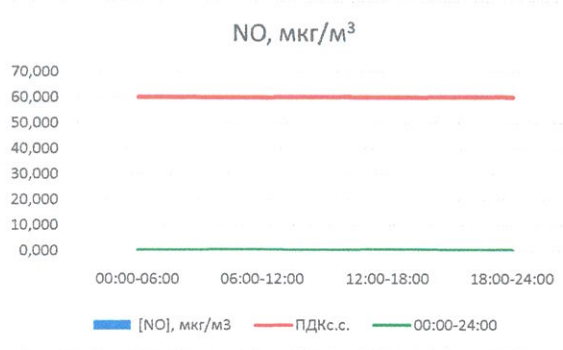

Руководитель филиала ЦПАТИ
по Смоленской области

Ю.П. Евсеев

Начальник отдела - заведующий
лабораторией

С.В. Бобкова

Отчёт о состоянии атмосферного воздуха за 06.05.2021 г.

	Направление ветра	[NO], мкг/м ³	[NO ₂], мкг/м ³	[CO], мг/м ³	[SO ₂], мкг/м ³	[Пыль], мкг/м ³
00:00-06:00	ЮВ	1,042	15,630	-	0,705	14,037
06:00-12:00	ЮЮВ	0,000	7,313	-	0,652	35,556
12:00-18:00	Ю	0,018	5,548	-	0,001	10,509
18:00-24:00	ЮЮЗ	1,254	7,833	-	0,000	6,758
00:00-24:00	ЮЮВ	0,579	9,081	-	0,339	16,715
ПДК _{сс.}	-	60,0	40,0	3,0	50,0	150,0
Приборы, находящиеся в поверке на момент выдачи отчета				Газоанализатор ЭЛАН-CO-50		

Руководитель филиала ЦЛАТИ
по Смоленской области

Ю.П. Евсеев

Начальник отдела - заведующий
лабораторией

С.В. Бобкова

Отчёт о состоянии атмосферного воздуха за 07.05.2021 г.

	Направление ветра	[NO], мкг/м ³	[NO ₂], мкг/м ³	[CO], мг/м ³	[SO ₂], мкг/м ³	[Пыль], мкг/м ³
00:00-06:00	Ю	0,000	5,354	-	0,000	2,762
06:00-12:00	ЮЮЗ	0,056	4,617	-	0,048	35,071
12:00-18:00	ЮЮЗ	0,331	7,556	-	0,532	16,760
18:00-24:00	ЮВ	0,175	16,732	-	1,204	32,291
00:00-24:00	Ю	0,140	8,565	-	0,446	21,721
ПДК _{с.с.}	-	60,0	40,0	3,0	50,0	150,0
Приборы, находящиеся в проверке на момент выдачи отчета				Газоанализатор ЭЛАН-CO-50		

Руководитель филиала ЦЛАТИ
по Смоленской области

Ю.П. Евсеев

Начальник отдела - заведующий
лабораторией

С.В. Бобкова

Отчёт о состоянии атмосферного воздуха за 08.05.2021 г.

	Направление ветра	[NO], мкг/м ³	[NO ₂], мкг/м ³	[CO], мг/м ³	[SO ₂], мкг/м ³	[Пыль], мкг/м ³
00:00-06:00	ЮВ	0,000	7,868	-	0,576	22,133
06:00-12:00	ЮВ	0,000	8,125	-	0,294	14,731
12:00-18:00	ЗСЗ	0,000	4,912	-	0,000	12,764
18:00-24:00	СЗ	0,000	2,279	-	0,000	7,555
00:00-24:00	ЮЗ	0,000	5,796	-	0,218	14,296
ПДК _{с.с.}	-	60,0	40,0	3,0	50,0	150,0
Приборы, находящиеся в поверке на момент выдачи отчета				Газоанализатор ЭЛАН-CO-50		