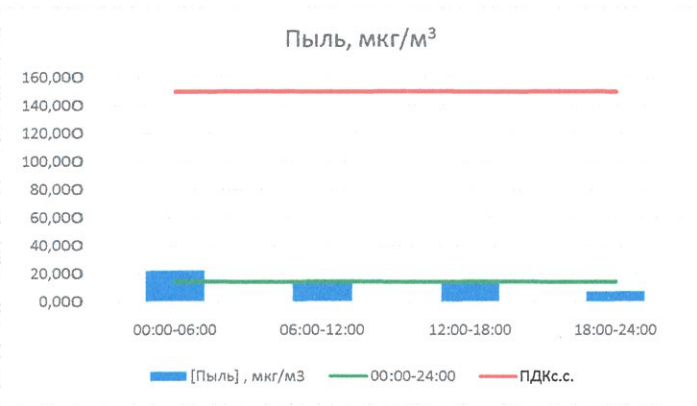

Руководитель филиала ЦЛАТИ
по Смоленской области

Ю.П. Евсеев

Начальник отдела - заведующий
лабораторией

С.В. Бобкова

Отчёт о состоянии атмосферного воздуха за 08.05.2021 г.

	Направление ветра	[NO], мкг/м ³	[NO ₂], мкг/м ³	[CO], мг/м ³	[SO ₂], мкг/м ³	[Пыль], мкг/м ³
00:00-06:00	ЮВ	0,000	7,868	-	0,576	22,133
06:00-12:00	ЮВ	0,000	8,125	-	0,294	14,731
12:00-18:00	ЗСЗ	0,000	4,912	-	0,000	12,764
18:00-24:00	СЗ	0,000	2,279	-	0,000	7,555
00:00-24:00	ЮЗ	0,000	5,796	-	0,218	14,296
ПДК _{с.с.}	-	60,0	40,0	3,0	50,0	150,0
Приборы, находящиеся в поверке на момент выдачи отчета				Газоанализатор ЭЛАН-CO-50		

Руководитель филиала ЦЛАТН
по Смоленской области

Ю.П. Евсеев

Начальник отдела - заведующий лабораторией

С.В. Бобкова

Отчёт о состоянии атмосферного воздуха за 09.05.2021 г.

	Направление ветра	[NO], мкг/м ³	[NO ₂], мкг/м ³	[CO], мг/м ³	[SO ₂], мкг/м ³	[Пыль], мкг/м ³
00:00-06:00	ЗСЗ	0,000	2,157	-	0,000	2,288
06:00-12:00	ЗСЗ	0,000	1,691	-	0,037	7,466
12:00-18:00	СЗ	0,000	1,991	-	0,496	21,343
18:00-24:00	ЗСЗ	0,000	9,745	-	0,752	7,637
00:00-24:00	ЗСЗ	0,000	3,896	-	0,321	9,684
ПДК _{сс.}	-	60,0	40,0	3,0	50,0	150,0
Приборы, находящиеся в поверке на момент выдачи отчета				Газоанализатор ЭЛАН-CO-50		