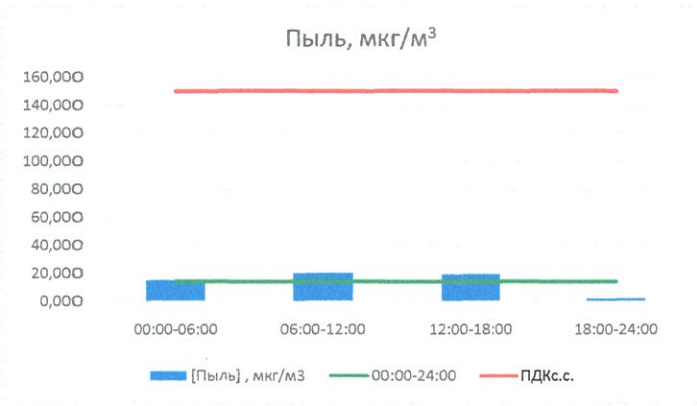

Руководитель филиала ЦИАТИ
по Смоленской области

Ю.П. Евсеев

Начальник отдела - заведующий лабораторией

С.В. Бобкова

Отчёт о состоянии атмосферного воздуха за 03.05.2021 г.

	Направление ветра	[NO], мкг/м ³	[NO ₂], мкг/м ³	[CO], мг/м ³	[SO ₂], мкг/м ³	[Пыль], мкг/м ³
00:00-06:00	В	0,000	6,320	0,335	0,000	15,002
06:00-12:00	ЮВ	0,000	5,752	0,341	0,121	20,061
12:00-18:00	ЮЗ	2,342	11,948	0,243	0,958	19,310
18:00-24:00	ЮЮЗ	1,469	7,141	0,117	1,046	1,946
00:00-24:00	Ю	0,953	7,790	0,259	0,531	14,080
ПДК _{с.с.}	-	60,0	40,0	3,0	50,0	150,0
Приборы, находящиеся в проверке на момент выдачи отчета						