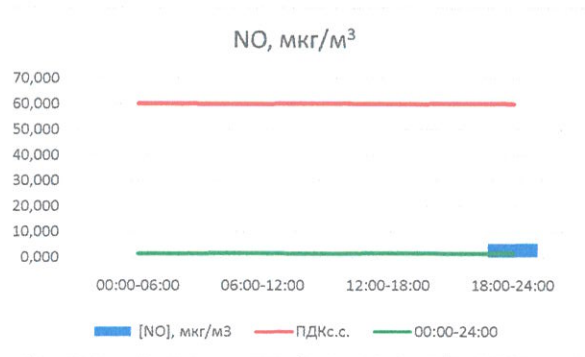

Отчёт о состоянии атмосферного воздуха за 01.05.2021 г.

	Направление ветра	[NO], мкг/м ³	[NO ₂], мкг/м ³	[CO], мг/м ³	[SO ₂], мкг/м ³	[Пыль], мкг/м ³
00:00-06:00	ЗЮЗ	0,204	13,131	0,222	0,274	7,959
06:00-12:00	СЗ	0,000	2,451	0,118	0,360	21,875
12:00-18:00	ЗСЗ	0,290	6,304	0,131	0,171	18,832
18:00-24:00	ЮЮЗ	5,468	26,453	0,260	0,378	4,584
00:00-24:00	З	1,490	12,085	0,183	0,296	13,312
ПДК _{с.с.}	-	60,0	40,0	3,0	50,0	150,0
Приборы, находящиеся в поверке на момент выдачи отчета						