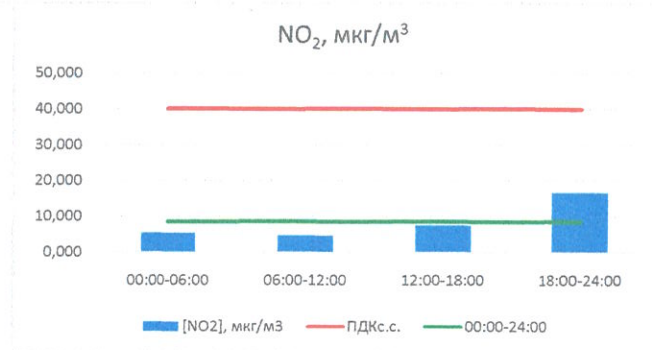

Руководитель филиала ЦЛАТИ
по Смоленской области

Ю.П. Евсеев

Начальник отдела - заведующий
лабораторией

С.В. Бобкова

Отчёт о состоянии атмосферного воздуха за 07.05.2021 г.

	Направление ветра	[NO], мкг/м ³	[NO ₂], мкг/м ³	[CO], мг/м ³	[SO ₂], мкг/м ³	[Пыль], мкг/м ³
00:00-06:00	Ю	0,000	5,354	-	0,000	2,762
06:00-12:00	ЮЮЗ	0,056	4,617	-	0,048	35,071
12:00-18:00	ЮЮЗ	0,331	7,556	-	0,532	16,760
18:00-24:00	ЮВ	0,175	16,732	-	1,204	32,291
00:00-24:00	Ю	0,140	8,565	-	0,446	21,721
ПДК _{с.с.}	-	60,0	40,0	3,0	50,0	150,0
Приборы, находящиеся в проверке на момент выдачи отчета				Газоанализатор ЭЛАН-CO-50		

Руководитель филиала ЦЛАТИ
по Смоленской области

Ю.П. Евсеев

Начальник отдела - заведующий
лабораторией

С.В. Бобкова

Отчёт о состоянии атмосферного воздуха за 08.05.2021 г.

	Направление ветра	[NO], мкг/м ³	[NO ₂], мкг/м ³	[CO], мг/м ³	[SO ₂], мкг/м ³	[Пыль], мкг/м ³
00:00-06:00	ЮВ	0,000	7,868	-	0,576	22,133
06:00-12:00	ЮВ	0,000	8,125	-	0,294	14,731
12:00-18:00	ЗСЗ	0,000	4,912	-	0,000	12,764
18:00-24:00	СЗ	0,000	2,279	-	0,000	7,555
00:00-24:00	ЮЗ	0,000	5,796	-	0,218	14,296
ПДК _{с.с.}	-	60,0	40,0	3,0	50,0	150,0
Приборы, находящиеся в поверке на момент выдачи отчета				Газоанализатор ЭЛАН-CO-50		