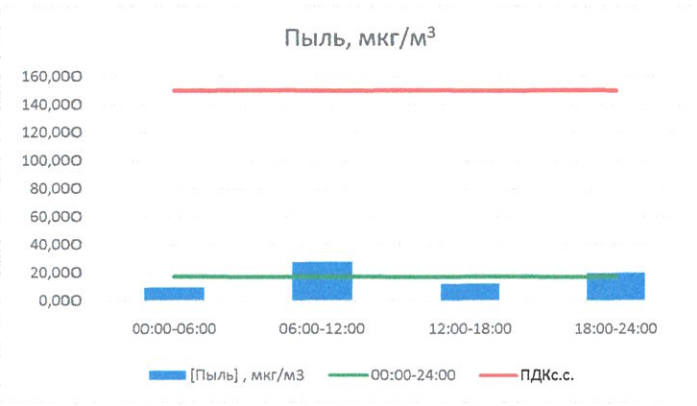

Руководитель филиала ЦИАТИ
по Смоленской области

Ю.П. Евсеев

Начальник отдела - заведующий
лабораторией

С.В. Бобкова

Отчёт о состоянии атмосферного воздуха за 05.05.2021 г.

	Направление ветра	[NO], мкг/м ³	[NO ₂], мкг/м ³	[CO], мг/м ³	[SO ₂], мкг/м ³	[Пыль], мкг/м ³
00:00-06:00	ЮЗ	0,957	12,382	-	3,205	9,310
06:00-12:00	ЮЮЗ	0,519	6,928	-	2,852	27,547
12:00-18:00	Ю	1,530	11,598	-	0,648	12,194
18:00-24:00	ВЮВ	9,976	35,545	-	1,492	19,579
00:00-24:00	Ю	3,245	16,613	-	2,049	17,158
ПДК _{сс.}	-	60,0	40,0	3,0	50,0	150,0
Приборы, находящиеся в проверке на момент выдачи отчета				Газоанализатор ЭЛИАН-CO-50		