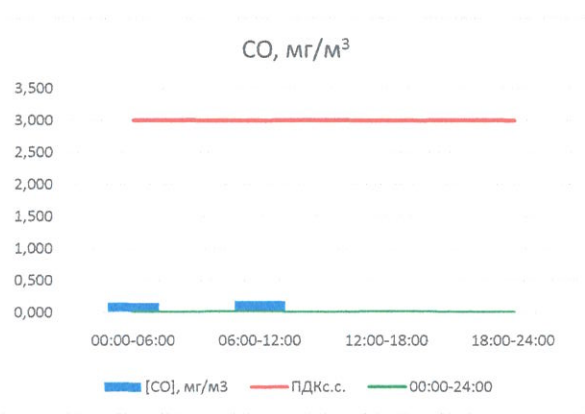

Руководитель филиала ЦЛАТИ
по Смоленской области

Ю.П. Евсеев

Начальник отдела - заведующий
лабораторией

С.В. Бобкова

Отчёт о состоянии атмосферного воздуха за 04.05.2021 г.

	Направление ветра	[NO], мкг/м ³	[NO ₂], мкг/м ³	[CO], мг/м ³	[SO ₂], мкг/м ³	[Пыль], мкг/м ³
00:00-06:00	ЮЮЗ	0,000	2,133	0,150	1,031	0,000
06:00-12:00	ЮЗ	5,585	12,534	0,175	1,381	1,031
12:00-18:00	ЗЮЗ	8,845	25,248	-	3,496	36,356
18:00-24:00	ЗЮЗ	6,926	28,948	-	3,341	10,858
00:00-24:00	ЮЗ	5,339	17,216	-	2,312	12,061
ПДК _{с.с.}	-	60,0	40,0	3,0	50,0	150,0
Приборы, находящиеся в поверке на момент выдачи отчета				Газоанализатор ЭЛАН-CO-50		

Руководитель филиала ЦИАТИ
по Смоленской области

Ю.П. Евсеев

Начальник отдела - заведующий
лабораторией

С.В. Бобкова

Отчёт о состоянии атмосферного воздуха за 05.05.2021 г.

	Направление ветра	[NO], мкг/м ³	[NO ₂], мкг/м ³	[CO], мг/м ³	[SO ₂], мкг/м ³	[Пыль], мкг/м ³
00:00-06:00	ЮЗ	0,957	12,382	-	3,205	9,310
06:00-12:00	ЮЮЗ	0,519	6,928	-	2,852	27,547
12:00-18:00	Ю	1,530	11,598	-	0,648	12,194
18:00-24:00	ВЮВ	9,976	35,545	-	1,492	19,579
00:00-24:00	Ю	3,245	16,613	-	2,049	17,158
ПДК _{сс.}	-	60,0	40,0	3,0	50,0	150,0
Приборы, находящиеся в проверке на момент выдачи отчета				Газоанализатор ЭЛИАН-CO-50		