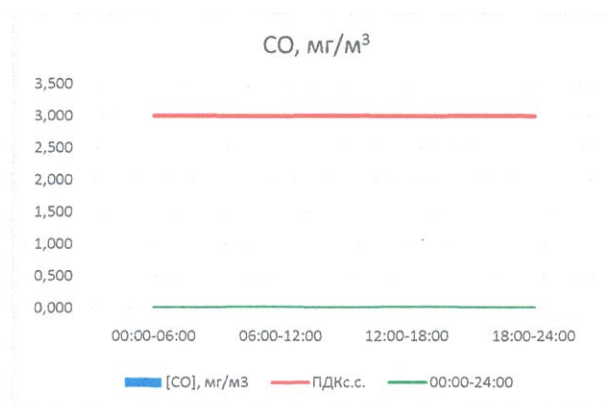

Руководитель филиала ЦИАТИ
по Смоленской области

Ю.П. Евсеев

Начальник отдела - заведующий
лабораторией

С.В. Бобкова

Отчёт о состоянии атмосферного воздуха за 05.05.2021 г.

	Направление ветра	[NO], мкг/м ³	[NO ₂], мкг/м ³	[CO], мг/м ³	[SO ₂], мкг/м ³	[Пыль], мкг/м ³
00:00-06:00	ЮЗ	0,957	12,382	-	3,205	9,310
06:00-12:00	ЮЮЗ	0,519	6,928	-	2,852	27,547
12:00-18:00	Ю	1,530	11,598	-	0,648	12,194
18:00-24:00	ВЮВ	9,976	35,545	-	1,492	19,579
00:00-24:00	Ю	3,245	16,613	-	2,049	17,158
ПДК _{сс.}	-	60,0	40,0	3,0	50,0	150,0
Приборы, находящиеся в проверке на момент выдачи отчета				Газоанализатор ЭЛИАН-CO-50		

Руководитель филиала ЦПАТИ
по Смоленской области

Ю.П. Евсеев

Начальник отдела - заведующий
лабораторией

С.В. Бобкова

Отчёт о состоянии атмосферного воздуха за 06.05.2021 г.

	Направление ветра	[NO], мкг/м ³	[NO ₂], мкг/м ³	[CO], мг/м ³	[SO ₂], мкг/м ³	[Пыль], мкг/м ³
00:00-06:00	ЮВ	1,042	15,630	-	0,705	14,037
06:00-12:00	ЮЮВ	0,000	7,313	-	0,652	35,556
12:00-18:00	Ю	0,018	5,548	-	0,001	10,509
18:00-24:00	ЮЮЗ	1,254	7,833	-	0,000	6,758
00:00-24:00	ЮЮВ	0,579	9,081	-	0,339	16,715
ПДК _{сс.}	-	60,0	40,0	3,0	50,0	150,0
Приборы, находящиеся в поверке на момент выдачи отчета				Газоанализатор ЭЛАН-CO-50		

Руководитель филиала ЦЛАТИ
по Смоленской области

Ю.П. Евсеев

Начальник отдела - заведующий
лабораторией

С.В. Бобкова

Отчёт о состоянии атмосферного воздуха за 07.05.2021 г.

	Направление ветра	[NO], мкг/м ³	[NO ₂], мкг/м ³	[CO], мг/м ³	[SO ₂], мкг/м ³	[Пыль], мкг/м ³
00:00-06:00	Ю	0,000	5,354	-	0,000	2,762
06:00-12:00	ЮЮЗ	0,056	4,617	-	0,048	35,071
12:00-18:00	ЮЮЗ	0,331	7,556	-	0,532	16,760
18:00-24:00	ЮВ	0,175	16,732	-	1,204	32,291
00:00-24:00	Ю	0,140	8,565	-	0,446	21,721
ПДК _{с.с.}	-	60,0	40,0	3,0	50,0	150,0
Приборы, находящиеся в проверке на момент выдачи отчета				Газоанализатор ЭЛАН-CO-50		