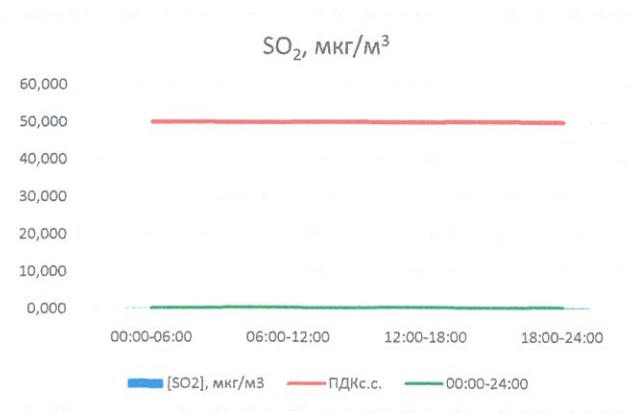

Отчёт о состоянии атмосферного воздуха за 01.05.2021 г.

	Направление ветра	[NO], мкг/м ³	[NO ₂], мкг/м ³	[CO], мг/м ³	[SO ₂], мкг/м ³	[Пыль], мкг/м ³
00:00-06:00	ЗЮЗ	0,204	13,131	0,222	0,274	7,959
06:00-12:00	СЗ	0,000	2,451	0,118	0,360	21,875
12:00-18:00	ЗСЗ	0,290	6,304	0,131	0,171	18,832
18:00-24:00	ЮЮЗ	5,468	26,453	0,260	0,378	4,584
00:00-24:00	З	1,490	12,085	0,183	0,296	13,312
ПДК _{с.с.}	-	60,0	40,0	3,0	50,0	150,0
Приборы, находящиеся в поверке на момент выдачи отчета						