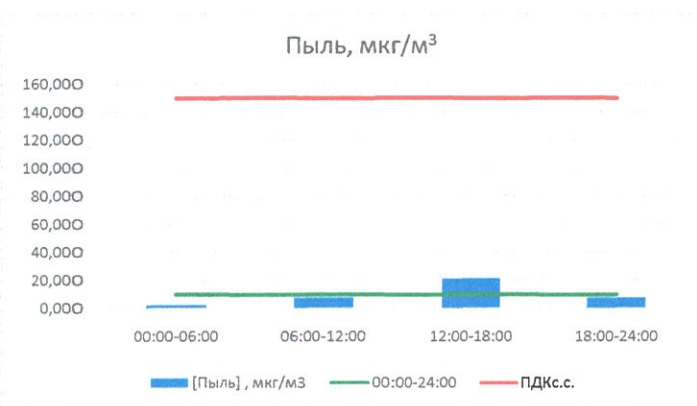

Руководитель филиала ЦЛАТН
по Смоленской области

Ю.П. Евсеев

Начальник отдела - заведующий лабораторией

С.В. Бобкова

Отчёт о состоянии атмосферного воздуха за 09.05.2021 г.

	Направление ветра	[NO], мкг/м ³	[NO ₂], мкг/м ³	[CO], мг/м ³	[SO ₂], мкг/м ³	[Пыль], мкг/м ³
00:00-06:00	ЗСЗ	0,000	2,157	-	0,000	2,288
06:00-12:00	ЗСЗ	0,000	1,691	-	0,037	7,466
12:00-18:00	СЗ	0,000	1,991	-	0,496	21,343
18:00-24:00	ЗСЗ	0,000	9,745	-	0,752	7,637
00:00-24:00	ЗСЗ	0,000	3,896	-	0,321	9,684
ПДК _{сс.}	-	60,0	40,0	3,0	50,0	150,0
Приборы, находящиеся в поверке на момент выдачи отчета				Газоанализатор ЭЛАН-CO-50		

Руководитель филиала ЦЛАТИ
по Смоленской области

Ю.П. Евсеев

Начальник отдела - заведующий
лабораторией

С.В. Бобкова

Отчёт о состоянии атмосферного воздуха за 10.05.2021 г.

	Направление ветра	[NO], мкг/м ³	[NO ₂], мкг/м ³	[CO], мг/м ³	[SO ₂], мкг/м ³	[Пыль], мкг/м ³
00:00-06:00	ЮЗ	10,143	18,933	-	0,465	15,273
06:00-12:00	ЮЗ	0,000	4,475	-	0,343	54,597
12:00-18:00	ЮЗ	0,000	2,168	-	1,012	13,181
18:00-24:00	В	1,442	20,269	-	1,821	5,778
00:00-24:00	ЮЮЗ	2,896	11,461	-	0,910	22,207
ПДК _{сс.}	-	60,0	40,0	3,0	50,0	150,0
Приборы, находящиеся в поверке на момент выдачи отчета				Газоанализатор ЭЛАН-CO-50		