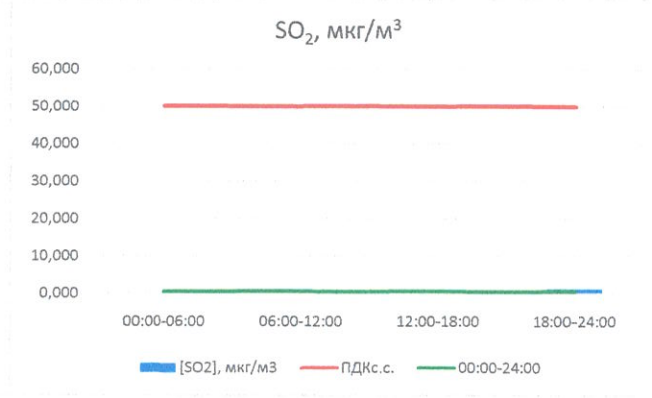

Руководитель филиала ЦЛАТИ
по Смоленской области

Ю.П. Евсеев

Начальник отдела - заведующий
лабораторией

С.В. Бобкова

Отчёт о состоянии атмосферного воздуха за 07.05.2021 г.

	Направление ветра	[NO], мкг/м ³	[NO ₂], мкг/м ³	[CO], мг/м ³	[SO ₂], мкг/м ³	[Пыль], мкг/м ³
00:00-06:00	Ю	0,000	5,354	-	0,000	2,762
06:00-12:00	ЮЮЗ	0,056	4,617	-	0,048	35,071
12:00-18:00	ЮЮЗ	0,331	7,556	-	0,532	16,760
18:00-24:00	ЮВ	0,175	16,732	-	1,204	32,291
00:00-24:00	Ю	0,140	8,565	-	0,446	21,721
ПДК _{с.с.}	-	60,0	40,0	3,0	50,0	150,0
Приборы, находящиеся в проверке на момент выдачи отчета				Газоанализатор ЭЛАН-CO-50		