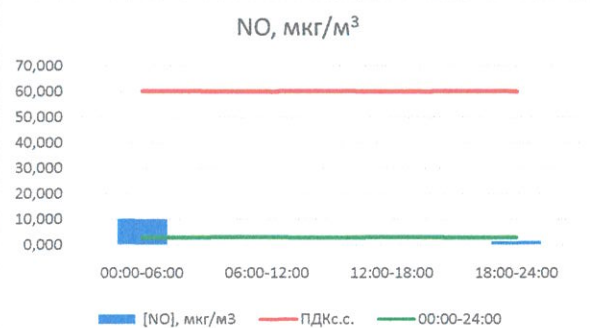

Руководитель филиала ЦЛАТН
по Смоленской области

Ю.П. Евсеев

Начальник отдела - заведующий лабораторией

С.В. Бобкова

Отчёт о состоянии атмосферного воздуха за 09.05.2021 г.

	Направление ветра	[NO], мкг/м ³	[NO ₂], мкг/м ³	[CO], мг/м ³	[SO ₂], мкг/м ³	[Пыль], мкг/м ³
00:00-06:00	ЗСЗ	0,000	2,157	-	0,000	2,288
06:00-12:00	ЗСЗ	0,000	1,691	-	0,037	7,466
12:00-18:00	СЗ	0,000	1,991	-	0,496	21,343
18:00-24:00	ЗСЗ	0,000	9,745	-	0,752	7,637
00:00-24:00	ЗСЗ	0,000	3,896	-	0,321	9,684
ПДК _{сс.}	-	60,0	40,0	3,0	50,0	150,0
Приборы, находящиеся в поверке на момент выдачи отчета				Газоанализатор ЭЛАН-CO-50		

Руководитель филиала ЦЛАТИ
по Смоленской области

Ю.П. Евсеев

Начальник отдела - заведующий
лабораторией

С.В. Бобкова

Отчёт о состоянии атмосферного воздуха за 10.05.2021 г.

	Направление ветра	[NO], мкг/м ³	[NO ₂], мкг/м ³	[CO], мг/м ³	[SO ₂], мкг/м ³	[Пыль], мкг/м ³
00:00-06:00	ЮЗ	10,143	18,933	-	0,465	15,273
06:00-12:00	ЮЗ	0,000	4,475	-	0,343	54,597
12:00-18:00	ЮЗ	0,000	2,168	-	1,012	13,181
18:00-24:00	В	1,442	20,269	-	1,821	5,778
00:00-24:00	ЮЮЗ	2,896	11,461	-	0,910	22,207
ПДК _{сс.}	-	60,0	40,0	3,0	50,0	150,0
Приборы, находящиеся в поверке на момент выдачи отчета				Газоанализатор ЭЛАН-CO-50		