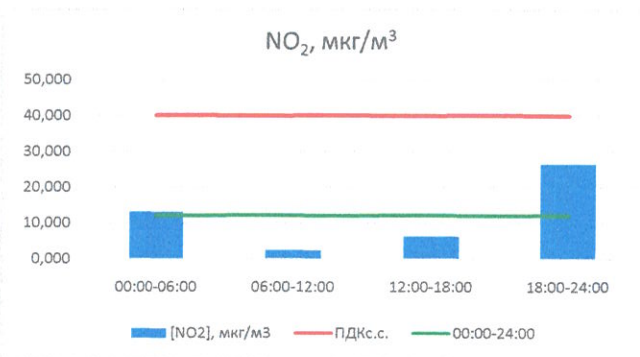

Отчёт о состоянии атмосферного воздуха за 01.05.2021 г.

	Направление ветра	[NO], мкг/м ³	[NO ₂], мкг/м ³	[CO], мг/м ³	[SO ₂], мкг/м ³	[Пыль], мкг/м ³
00:00-06:00	ЗЮЗ	0,204	13,131	0,222	0,274	7,959
06:00-12:00	СЗ	0,000	2,451	0,118	0,360	21,875
12:00-18:00	ЗСЗ	0,290	6,304	0,131	0,171	18,832
18:00-24:00	ЮЮЗ	5,468	26,453	0,260	0,378	4,584
00:00-24:00	З	1,490	12,085	0,183	0,296	13,312
ПДК _{с.с.}	-	60,0	40,0	3,0	50,0	150,0
Приборы, находящиеся в поверке на момент выдачи отчета						