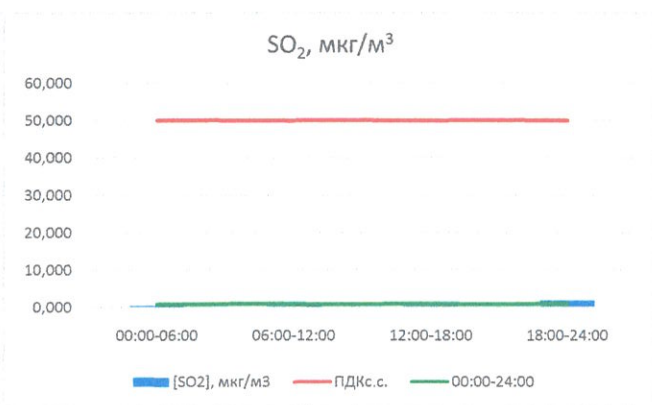

Руководитель филиала ЦЛАТН
по Смоленской области

Ю.П. Евсеев

Начальник отдела - заведующий лабораторией

С.В. Бобкова

Отчёт о состоянии атмосферного воздуха за 09.05.2021 г.

	Направление ветра	[NO], мкг/м ³	[NO ₂], мкг/м ³	[CO], мг/м ³	[SO ₂], мкг/м ³	[Пыль], мкг/м ³
00:00-06:00	ЗСЗ	0,000	2,157	-	0,000	2,288
06:00-12:00	ЗСЗ	0,000	1,691	-	0,037	7,466
12:00-18:00	СЗ	0,000	1,991	-	0,496	21,343
18:00-24:00	ЗСЗ	0,000	9,745	-	0,752	7,637
00:00-24:00	ЗСЗ	0,000	3,896	-	0,321	9,684
ПДК _{сс.}	-	60,0	40,0	3,0	50,0	150,0
Приборы, находящиеся в поверке на момент выдачи отчета				Газоанализатор ЭЛАН-CO-50		

Руководитель филиала ЦЛАТИ
по Смоленской области

Ю.П. Евсеев

Начальник отдела - заведующий
лабораторией

С.В. Бобкова

Отчёт о состоянии атмосферного воздуха за 10.05.2021 г.

	Направление ветра	[NO], мкг/м ³	[NO ₂], мкг/м ³	[CO], мг/м ³	[SO ₂], мкг/м ³	[Пыль], мкг/м ³
00:00-06:00	ЮЗ	10,143	18,933	-	0,465	15,273
06:00-12:00	ЮЗ	0,000	4,475	-	0,343	54,597
12:00-18:00	ЮЗ	0,000	2,168	-	1,012	13,181
18:00-24:00	В	1,442	20,269	-	1,821	5,778
00:00-24:00	ЮЮЗ	2,896	11,461	-	0,910	22,207
ПДК _{сс.}	-	60,0	40,0	3,0	50,0	150,0
Приборы, находящиеся в поверке на момент выдачи отчета				Газоанализатор ЭЛАН-CO-50		