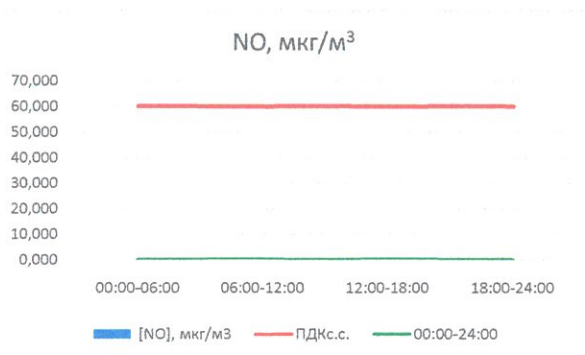

Руководитель филиала ЦЛАТИ
по Смоленской области

Ю.П. Евсеев

Начальник отдела - заведующий
лабораторией

С.В. Бобкова

Отчёт о состоянии атмосферного воздуха за 07.05.2021 г.

	Направление ветра	[NO], мкг/м ³	[NO ₂], мкг/м ³	[CO], мг/м ³	[SO ₂], мкг/м ³	[Пыль], мкг/м ³
00:00-06:00	Ю	0,000	5,354	-	0,000	2,762
06:00-12:00	ЮЮЗ	0,056	4,617	-	0,048	35,071
12:00-18:00	ЮЮЗ	0,331	7,556	-	0,532	16,760
18:00-24:00	ЮВ	0,175	16,732	-	1,204	32,291
00:00-24:00	Ю	0,140	8,565	-	0,446	21,721
ПДК _{с.с.}	-	60,0	40,0	3,0	50,0	150,0
Приборы, находящиеся в проверке на момент выдачи отчета				Газоанализатор ЭЛАН-CO-50		

Руководитель филиала ЦЛАТИ
по Смоленской области

Ю.П. Евсеев

Начальник отдела - заведующий
лабораторией

С.В. Бобкова

Отчёт о состоянии атмосферного воздуха за 08.05.2021 г.

	Направление ветра	[NO], мкг/м ³	[NO ₂], мкг/м ³	[CO], мг/м ³	[SO ₂], мкг/м ³	[Пыль], мкг/м ³
00:00-06:00	ЮВ	0,000	7,868	-	0,576	22,133
06:00-12:00	ЮВ	0,000	8,125	-	0,294	14,731
12:00-18:00	ЗСЗ	0,000	4,912	-	0,000	12,764
18:00-24:00	СЗ	0,000	2,279	-	0,000	7,555
00:00-24:00	ЮЗ	0,000	5,796	-	0,218	14,296
ПДК _{с.с.}	-	60,0	40,0	3,0	50,0	150,0
Приборы, находящиеся в поверке на момент выдачи отчета				Газоанализатор ЭЛАН-CO-50		

Руководитель филиала ЦЛАТН
по Смоленской области

Ю.П. Евсеев

Начальник отдела - заведующий лабораторией

С.В. Бобкова

Отчёт о состоянии атмосферного воздуха за 09.05.2021 г.

	Направление ветра	[NO], мкг/м ³	[NO ₂], мкг/м ³	[CO], мг/м ³	[SO ₂], мкг/м ³	[Пыль], мкг/м ³
00:00-06:00	ЗСЗ	0,000	2,157	-	0,000	2,288
06:00-12:00	ЗСЗ	0,000	1,691	-	0,037	7,466
12:00-18:00	СЗ	0,000	1,991	-	0,496	21,343
18:00-24:00	ЗСЗ	0,000	9,745	-	0,752	7,637
00:00-24:00	ЗСЗ	0,000	3,896	-	0,321	9,684
ПДК _{сс.}	-	60,0	40,0	3,0	50,0	150,0
Приборы, находящиеся в поверке на момент выдачи отчета				Газоанализатор ЭЛАН-CO-50		