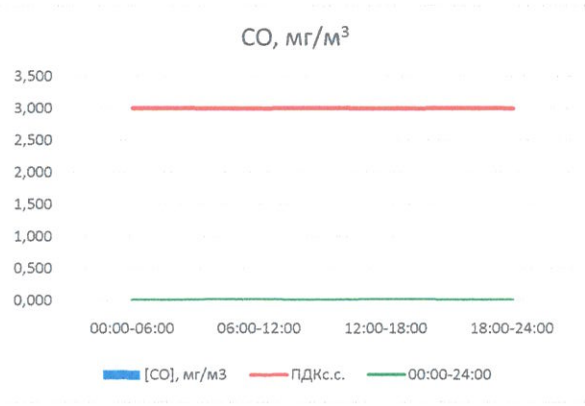

Руководитель филиала ЦИАТИ
по Смоленской области

Ю.П. Евсеев

Начальник отдела - заведующий
лабораторией

С.В. Бобкова

Отчёт о состоянии атмосферного воздуха за 05.05.2021 г.

	Направление ветра	[NO], мкг/м ³	[NO ₂], мкг/м ³	[CO], мг/м ³	[SO ₂], мкг/м ³	[Пыль], мкг/м ³
00:00-06:00	ЮЗ	0,957	12,382	-	3,205	9,310
06:00-12:00	ЮЮЗ	0,519	6,928	-	2,852	27,547
12:00-18:00	Ю	1,530	11,598	-	0,648	12,194
18:00-24:00	ВЮВ	9,976	35,545	-	1,492	19,579
00:00-24:00	Ю	3,245	16,613	-	2,049	17,158
ПДК _{сс.}	-	60,0	40,0	3,0	50,0	150,0
Приборы, находящиеся в проверке на момент выдачи отчета				Газоанализатор ЭЛИАН-CO-50		

Руководитель филиала ЦПАТИ
по Смоленской области

Ю.П. Евсеев

Начальник отдела - заведующий
лабораторией

С.В. Бобкова

Отчёт о состоянии атмосферного воздуха за 06.05.2021 г.

	Направление ветра	[NO], мкг/м ³	[NO ₂], мкг/м ³	[CO], мг/м ³	[SO ₂], мкг/м ³	[Пыль], мкг/м ³
00:00-06:00	ЮВ	1,042	15,630	-	0,705	14,037
06:00-12:00	ЮЮВ	0,000	7,313	-	0,652	35,556
12:00-18:00	Ю	0,018	5,548	-	0,001	10,509
18:00-24:00	ЮЮЗ	1,254	7,833	-	0,000	6,758
00:00-24:00	ЮЮВ	0,579	9,081	-	0,339	16,715
ПДК _{сс.}	-	60,0	40,0	3,0	50,0	150,0
Приборы, находящиеся в поверке на момент выдачи отчета				Газоанализатор ЭЛАН-CO-50		