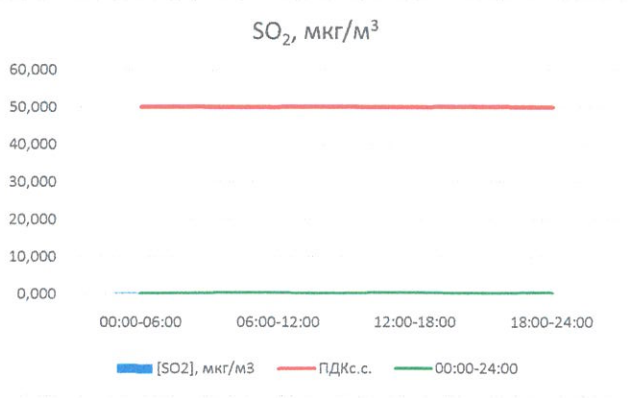

Руководитель филиала ФАИТИ
по Смоленской области

Ю.П. Евсеев

Начальник отдела - заведующий
лабораторией

С.В. Бобкова

С.В. Бобкова

Отчёт о состоянии атмосферного воздуха за 02.05.2021 г.

	Направление ветра	[NO], мкг/м ³	[NO ₂], мкг/м ³	[CO], мг/м ³	[SO ₂], мкг/м ³	[Пыль], мкг/м ³
00:00-06:00	ЮВ	7,898	26,281	0,435	0,325	46,634
06:00-12:00	ЮЮВ	0,006	6,078	0,261	0,181	31,834
12:00-18:00	ЮВ	0,000	3,782	0,227	0,000	24,215
18:00-24:00	В	0,064	8,699	0,288	0,000	2,136
00:00-24:00	ЮВ	1,992	11,210	0,303	0,126	26,205
ПДК _{с.с.}	-	60,0	40,0	3,0	50,0	150,0
Приборы, находящиеся в поверке на момент выдачи отчета						