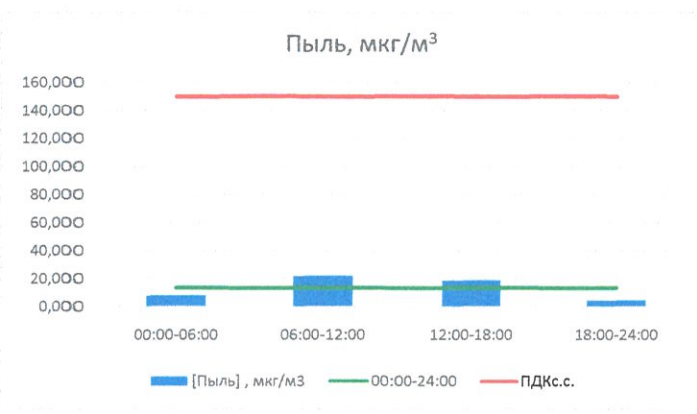

Отчёт о состоянии атмосферного воздуха за 01.05.2021 г.

	Направление ветра	[NO], мкг/м ³	[NO ₂], мкг/м ³	[CO], мг/м ³	[SO ₂], мкг/м ³	[Пыль], мкг/м ³
00:00-06:00	ЗЮЗ	0,204	13,131	0,222	0,274	7,959
06:00-12:00	СЗ	0,000	2,451	0,118	0,360	21,875
12:00-18:00	ЗСЗ	0,290	6,304	0,131	0,171	18,832
18:00-24:00	ЮЮЗ	5,468	26,453	0,260	0,378	4,584
00:00-24:00	З	1,490	12,085	0,183	0,296	13,312
ПДК _{с.с.}	-	60,0	40,0	3,0	50,0	150,0
Приборы, находящиеся в поверке на момент выдачи отчета						