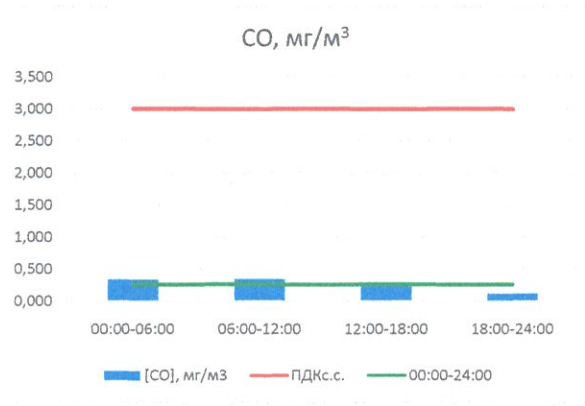

Руководитель филиала ЦИАТИ
по Смоленской области

Ю.П. Евсеев

Начальник отдела - заведующий лабораторией

С.В. Бобкова

Отчёт о состоянии атмосферного воздуха за 03.05.2021 г.

	Направление ветра	[NO], мкг/м ³	[NO ₂], мкг/м ³	[CO], мг/м ³	[SO ₂], мкг/м ³	[Пыль], мкг/м ³
00:00-06:00	В	0,000	6,320	0,335	0,000	15,002
06:00-12:00	ЮВ	0,000	5,752	0,341	0,121	20,061
12:00-18:00	ЮЗ	2,342	11,948	0,243	0,958	19,310
18:00-24:00	ЮЮЗ	1,469	7,141	0,117	1,046	1,946
00:00-24:00	Ю	0,953	7,790	0,259	0,531	14,080
ПДК _{с.с.}	-	60,0	40,0	3,0	50,0	150,0
Приборы, находящиеся в проверке на момент выдачи отчета						