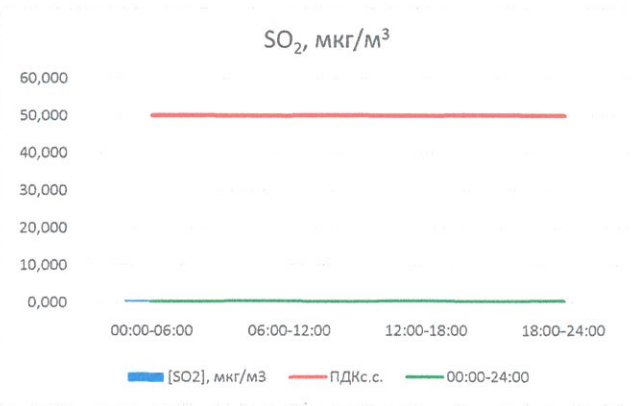

Руководитель филиала ЦЛАТИ
по Смоленской области

Ю.П. Евсеев

Начальник отдела - заведующий
лабораторией

С.В. Бобкова

Отчёт о состоянии атмосферного воздуха за 07.05.2021 г.

	Направление ветра	[NO], мкг/м ³	[NO ₂], мкг/м ³	[CO], мг/м ³	[SO ₂], мкг/м ³	[Пыль], мкг/м ³
00:00-06:00	Ю	0,000	5,354	-	0,000	2,762
06:00-12:00	ЮЮЗ	0,056	4,617	-	0,048	35,071
12:00-18:00	ЮЮЗ	0,331	7,556	-	0,532	16,760
18:00-24:00	ЮВ	0,175	16,732	-	1,204	32,291
00:00-24:00	Ю	0,140	8,565	-	0,446	21,721
ПДК _{с.с.}	-	60,0	40,0	3,0	50,0	150,0
Приборы, находящиеся в проверке на момент выдачи отчета				Газоанализатор ЭЛАН-CO-50		

Руководитель филиала ЦЛАТИ
по Смоленской области

Ю.П. Евсеев

Начальник отдела - заведующий
лабораторией

С.В. Бобкова

Отчёт о состоянии атмосферного воздуха за 08.05.2021 г.

	Направление ветра	[NO], мкг/м ³	[NO ₂], мкг/м ³	[CO], мг/м ³	[SO ₂], мкг/м ³	[Пыль], мкг/м ³
00:00-06:00	ЮВ	0,000	7,868	-	0,576	22,133
06:00-12:00	ЮВ	0,000	8,125	-	0,294	14,731
12:00-18:00	ЗСЗ	0,000	4,912	-	0,000	12,764
18:00-24:00	СЗ	0,000	2,279	-	0,000	7,555
00:00-24:00	ЮЗ	0,000	5,796	-	0,218	14,296
ПДК _{с.с.}	-	60,0	40,0	3,0	50,0	150,0
Приборы, находящиеся в поверке на момент выдачи отчета				Газоанализатор ЭЛАН-CO-50		

Руководитель филиала ЦЛАТН
по Смоленской области

Ю.П. Евсеев

Начальник отдела - заведующий лабораторией

С.В. Бобкова

Отчёт о состоянии атмосферного воздуха за 09.05.2021 г.

	Направление ветра	[NO], мкг/м ³	[NO ₂], мкг/м ³	[CO], мг/м ³	[SO ₂], мкг/м ³	[Пыль], мкг/м ³
00:00-06:00	ЗСЗ	0,000	2,157	-	0,000	2,288
06:00-12:00	ЗСЗ	0,000	1,691	-	0,037	7,466
12:00-18:00	СЗ	0,000	1,991	-	0,496	21,343
18:00-24:00	ЗСЗ	0,000	9,745	-	0,752	7,637
00:00-24:00	ЗСЗ	0,000	3,896	-	0,321	9,684
ПДК _{сс.}	-	60,0	40,0	3,0	50,0	150,0
Приборы, находящиеся в поверке на момент выдачи отчета				Газоанализатор ЭЛАН-CO-50		