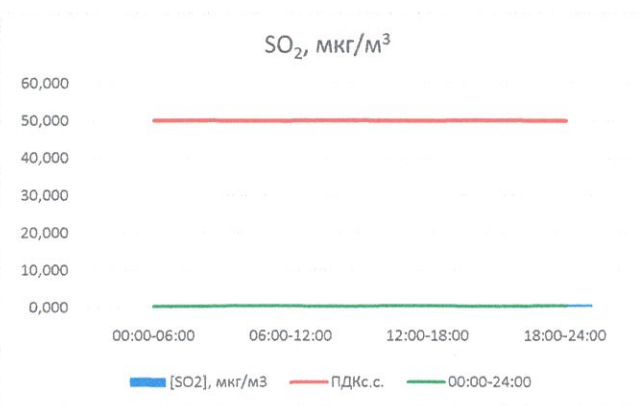

Руководитель филиала ЦЛАТИ
по Смоленской области

Ю.П. Евсеев

Начальник отдела - заведующий
лабораторией

С.В. Бобкова

Отчёт о состоянии атмосферного воздуха за 08.05.2021 г.

	Направление ветра	[NO], мкг/м ³	[NO ₂], мкг/м ³	[CO], мг/м ³	[SO ₂], мкг/м ³	[Пыль], мкг/м ³
00:00-06:00	ЮВ	0,000	7,868	-	0,576	22,133
06:00-12:00	ЮВ	0,000	8,125	-	0,294	14,731
12:00-18:00	ЗСЗ	0,000	4,912	-	0,000	12,764
18:00-24:00	СЗ	0,000	2,279	-	0,000	7,555
00:00-24:00	ЮЗ	0,000	5,796	-	0,218	14,296
ПДК _{с.с.}	-	60,0	40,0	3,0	50,0	150,0
Приборы, находящиеся в поверке на момент выдачи отчета				Газоанализатор ЭЛАН-CO-50		

Руководитель филиала ЦЛАТН
по Смоленской области

Ю.П. Евсеев

Начальник отдела - заведующий лабораторией

С.В. Бобкова

Отчёт о состоянии атмосферного воздуха за 09.05.2021 г.

	Направление ветра	[NO], мкг/м ³	[NO ₂], мкг/м ³	[CO], мг/м ³	[SO ₂], мкг/м ³	[Пыль], мкг/м ³
00:00-06:00	ЗСЗ	0,000	2,157	-	0,000	2,288
06:00-12:00	ЗСЗ	0,000	1,691	-	0,037	7,466
12:00-18:00	СЗ	0,000	1,991	-	0,496	21,343
18:00-24:00	ЗСЗ	0,000	9,745	-	0,752	7,637
00:00-24:00	ЗСЗ	0,000	3,896	-	0,321	9,684
ПДК _{сс.}	-	60,0	40,0	3,0	50,0	150,0
Приборы, находящиеся в поверке на момент выдачи отчета				Газоанализатор ЭЛАН-CO-50		

Руководитель филиала ЦЛАТИ
по Смоленской области

Ю.П. Евсеев

Начальник отдела - заведующий
лабораторией

С.В. Бобкова

Отчёт о состоянии атмосферного воздуха за 10.05.2021 г.

	Направление ветра	[NO], мкг/м ³	[NO ₂], мкг/м ³	[CO], мг/м ³	[SO ₂], мкг/м ³	[Пыль], мкг/м ³
00:00-06:00	ЮЗ	10,143	18,933	-	0,465	15,273
06:00-12:00	ЮЗ	0,000	4,475	-	0,343	54,597
12:00-18:00	ЮЗ	0,000	2,168	-	1,012	13,181
18:00-24:00	В	1,442	20,269	-	1,821	5,778
00:00-24:00	ЮЮЗ	2,896	11,461	-	0,910	22,207
ПДК _{сс.}	-	60,0	40,0	3,0	50,0	150,0
Приборы, находящиеся в поверке на момент выдачи отчета				Газоанализатор ЭЛАН-CO-50		