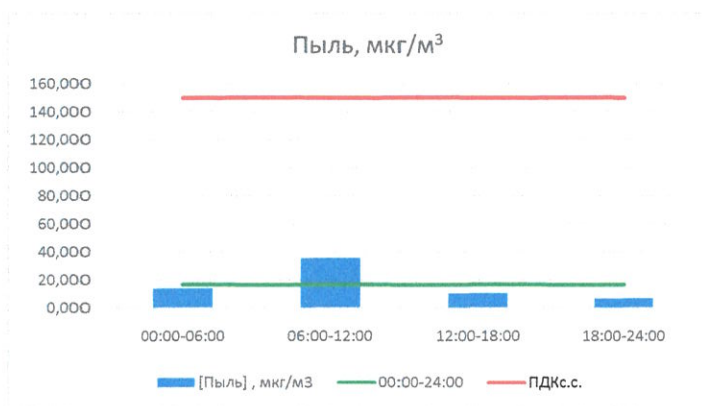

Руководитель филиала ЦПАТИ
по Смоленской области

Ю.П. Евсеев

Начальник отдела - заведующий
лабораторией

С.В. Бобкова

Отчёт о состоянии атмосферного воздуха за 06.05.2021 г.

	Направление ветра	[NO], мкг/м ³	[NO ₂], мкг/м ³	[CO], мг/м ³	[SO ₂], мкг/м ³	[Пыль], мкг/м ³
00:00-06:00	ЮВ	1,042	15,630	-	0,705	14,037
06:00-12:00	ЮЮВ	0,000	7,313	-	0,652	35,556
12:00-18:00	Ю	0,018	5,548	-	0,001	10,509
18:00-24:00	ЮЮЗ	1,254	7,833	-	0,000	6,758
00:00-24:00	ЮЮВ	0,579	9,081	-	0,339	16,715
ПДК _{сс.}	-	60,0	40,0	3,0	50,0	150,0
Приборы, находящиеся в поверке на момент выдачи отчета				Газоанализатор ЭЛАН-CO-50		