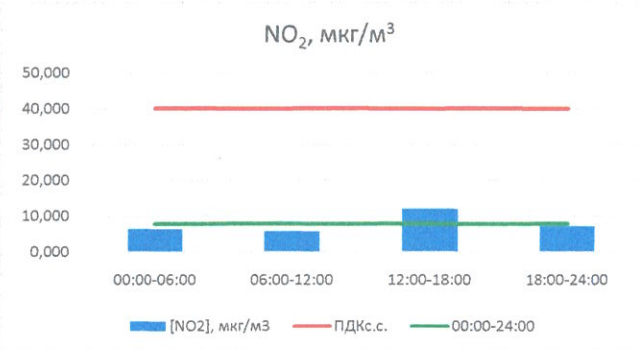

Руководитель филиала ЦИАТИ
по Смоленской области

Ю.П. Евсеев

Начальник отдела - заведующий лабораторией

С.В. Бобкова

Отчёт о состоянии атмосферного воздуха за 03.05.2021 г.

	Направление ветра	[NO], мкг/м ³	[NO ₂], мкг/м ³	[CO], мг/м ³	[SO ₂], мкг/м ³	[Пыль], мкг/м ³
00:00-06:00	В	0,000	6,320	0,335	0,000	15,002
06:00-12:00	ЮВ	0,000	5,752	0,341	0,121	20,061
12:00-18:00	ЮЗ	2,342	11,948	0,243	0,958	19,310
18:00-24:00	ЮЮЗ	1,469	7,141	0,117	1,046	1,946
00:00-24:00	Ю	0,953	7,790	0,259	0,531	14,080
ПДК _{с.с.}	-	60,0	40,0	3,0	50,0	150,0
Приборы, находящиеся в проверке на момент выдачи отчета						