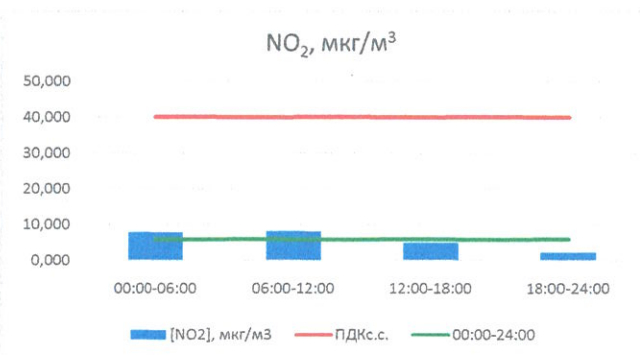

Руководитель филиала ЦЛАТИ
по Смоленской области

Ю.П. Евсеев

Начальник отдела - заведующий
лабораторией

С.В. Бобкова

Отчёт о состоянии атмосферного воздуха за 07.05.2021 г.

	Направление ветра	[NO], мкг/м ³	[NO ₂], мкг/м ³	[CO], мг/м ³	[SO ₂], мкг/м ³	[Пыль], мкг/м ³
00:00-06:00	Ю	0,000	5,354	-	0,000	2,762
06:00-12:00	ЮЮЗ	0,056	4,617	-	0,048	35,071
12:00-18:00	ЮЮЗ	0,331	7,556	-	0,532	16,760
18:00-24:00	ЮВ	0,175	16,732	-	1,204	32,291
00:00-24:00	Ю	0,140	8,565	-	0,446	21,721
ПДК _{с.с.}	-	60,0	40,0	3,0	50,0	150,0
Приборы, находящиеся в проверке на момент выдачи отчета				Газоанализатор ЭЛАН-CO-50		

Руководитель филиала ЦЛАТИ
по Смоленской области

Ю.П. Евсеев

Начальник отдела - заведующий
лабораторией

С.В. Бобкова

Отчёт о состоянии атмосферного воздуха за 08.05.2021 г.

	Направление ветра	[NO], мкг/м ³	[NO ₂], мкг/м ³	[CO], мг/м ³	[SO ₂], мкг/м ³	[Пыль], мкг/м ³
00:00-06:00	ЮВ	0,000	7,868	-	0,576	22,133
06:00-12:00	ЮВ	0,000	8,125	-	0,294	14,731
12:00-18:00	ЗСЗ	0,000	4,912	-	0,000	12,764
18:00-24:00	СЗ	0,000	2,279	-	0,000	7,555
00:00-24:00	ЮЗ	0,000	5,796	-	0,218	14,296
ПДК _{с.с.}	-	60,0	40,0	3,0	50,0	150,0
Приборы, находящиеся в поверке на момент выдачи отчета				Газоанализатор ЭЛАН-CO-50		

Руководитель филиала ЦЛАТН
по Смоленской области

Ю.П. Евсеев

Начальник отдела - заведующий лабораторией

С.В. Бобкова

Отчёт о состоянии атмосферного воздуха за 09.05.2021 г.

	Направление ветра	[NO], мкг/м ³	[NO ₂], мкг/м ³	[CO], мг/м ³	[SO ₂], мкг/м ³	[Пыль], мкг/м ³
00:00-06:00	ЗСЗ	0,000	2,157	-	0,000	2,288
06:00-12:00	ЗСЗ	0,000	1,691	-	0,037	7,466
12:00-18:00	СЗ	0,000	1,991	-	0,496	21,343
18:00-24:00	ЗСЗ	0,000	9,745	-	0,752	7,637
00:00-24:00	ЗСЗ	0,000	3,896	-	0,321	9,684
ПДК _{сс.}	-	60,0	40,0	3,0	50,0	150,0
Приборы, находящиеся в поверке на момент выдачи отчета				Газоанализатор ЭЛАН-CO-50		