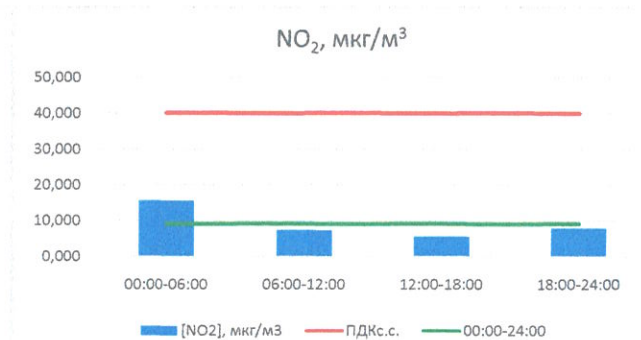

Руководитель филиала ЦПАТИ
по Смоленской области

Ю.П. Евсеев

Начальник отдела - заведующий
лабораторией

С.В. Бобкова

Отчёт о состоянии атмосферного воздуха за 06.05.2021 г.

	Направление ветра	[NO], мкг/м ³	[NO ₂], мкг/м ³	[CO], мг/м ³	[SO ₂], мкг/м ³	[Пыль], мкг/м ³
00:00-06:00	ЮВ	1,042	15,630	-	0,705	14,037
06:00-12:00	ЮЮВ	0,000	7,313	-	0,652	35,556
12:00-18:00	Ю	0,018	5,548	-	0,001	10,509
18:00-24:00	ЮЮЗ	1,254	7,833	-	0,000	6,758
00:00-24:00	ЮЮВ	0,579	9,081	-	0,339	16,715
ПДК _{сс.}	-	60,0	40,0	3,0	50,0	150,0
Приборы, находящиеся в поверке на момент выдачи отчета				Газоанализатор ЭЛАН-CO-50		

Руководитель филиала ЦЛАТИ
по Смоленской области

Ю.П. Евсеев

Начальник отдела - заведующий
лабораторией

С.В. Бобкова

Отчёт о состоянии атмосферного воздуха за 07.05.2021 г.

	Направление ветра	[NO], мкг/м ³	[NO ₂], мкг/м ³	[CO], мг/м ³	[SO ₂], мкг/м ³	[Пыль], мкг/м ³
00:00-06:00	Ю	0,000	5,354	-	0,000	2,762
06:00-12:00	ЮЮЗ	0,056	4,617	-	0,048	35,071
12:00-18:00	ЮЮЗ	0,331	7,556	-	0,532	16,760
18:00-24:00	ЮВ	0,175	16,732	-	1,204	32,291
00:00-24:00	Ю	0,140	8,565	-	0,446	21,721
ПДК _{с.с.}	-	60,0	40,0	3,0	50,0	150,0
Приборы, находящиеся в проверке на момент выдачи отчета				Газоанализатор ЭЛАН-CO-50		