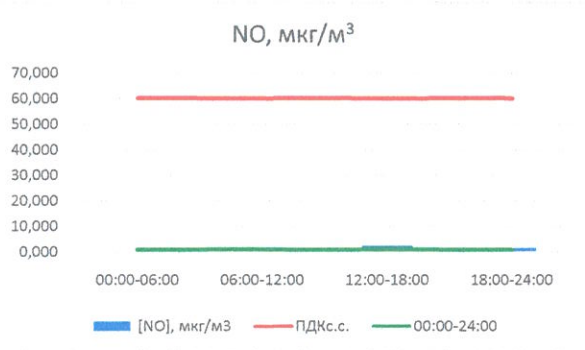

Руководитель филиала ЦИАТИ
по Смоленской области

Ю.П. Евсеев

Начальник отдела - заведующий лабораторией

С.В. Бобкова

Отчёт о состоянии атмосферного воздуха за 03.05.2021 г.

	Направление ветра	[NO], мкг/м ³	[NO ₂], мкг/м ³	[CO], мг/м ³	[SO ₂], мкг/м ³	[Пыль], мкг/м ³
00:00-06:00	В	0,000	6,320	0,335	0,000	15,002
06:00-12:00	ЮВ	0,000	5,752	0,341	0,121	20,061
12:00-18:00	ЮЗ	2,342	11,948	0,243	0,958	19,310
18:00-24:00	ЮЮЗ	1,469	7,141	0,117	1,046	1,946
00:00-24:00	Ю	0,953	7,790	0,259	0,531	14,080
ПДК _{с.с.}	-	60,0	40,0	3,0	50,0	150,0
Приборы, находящиеся в проверке на момент выдачи отчета						