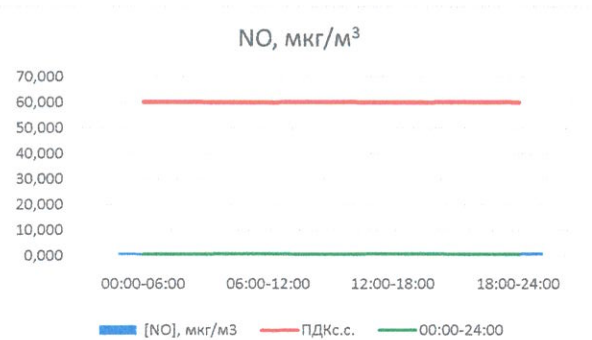

Руководитель филиала ЦИАТИ
по Смоленской области

Ю.П. Евсеев

Начальник отдела - заведующий
лабораторией

С.В. Бобкова

Отчёт о состоянии атмосферного воздуха за 05.05.2021 г.

	Направление ветра	[NO], мкг/м ³	[NO ₂], мкг/м ³	[CO], мг/м ³	[SO ₂], мкг/м ³	[Пыль], мкг/м ³
00:00-06:00	ЮЗ	0,957	12,382	-	3,205	9,310
06:00-12:00	ЮЮЗ	0,519	6,928	-	2,852	27,547
12:00-18:00	Ю	1,530	11,598	-	0,648	12,194
18:00-24:00	ВЮВ	9,976	35,545	-	1,492	19,579
00:00-24:00	Ю	3,245	16,613	-	2,049	17,158
ПДК _{сс.}	-	60,0	40,0	3,0	50,0	150,0
Приборы, находящиеся в проверке на момент выдачи отчета				Газоанализатор ЭЛИАН-CO-50		

Руководитель филиала ЦПАТИ
по Смоленской области

Ю.П. Евсеев

Начальник отдела - заведующий
лабораторией

С.В. Бобкова

Отчёт о состоянии атмосферного воздуха за 06.05.2021 г.

	Направление ветра	[NO], мкг/м ³	[NO ₂], мкг/м ³	[CO], мг/м ³	[SO ₂], мкг/м ³	[Пыль], мкг/м ³
00:00-06:00	ЮВ	1,042	15,630	-	0,705	14,037
06:00-12:00	ЮЮВ	0,000	7,313	-	0,652	35,556
12:00-18:00	Ю	0,018	5,548	-	0,001	10,509
18:00-24:00	ЮЮЗ	1,254	7,833	-	0,000	6,758
00:00-24:00	ЮЮВ	0,579	9,081	-	0,339	16,715
ПДК _{сс.}	-	60,0	40,0	3,0	50,0	150,0
Приборы, находящиеся в поверке на момент выдачи отчета				Газоанализатор ЭЛАН-CO-50		

Руководитель филиала ЦЛАТИ
по Смоленской области

Ю.П. Евсеев

Начальник отдела - заведующий
лабораторией

С.В. Бобкова

Отчёт о состоянии атмосферного воздуха за 07.05.2021 г.

	Направление ветра	[NO], мкг/м ³	[NO ₂], мкг/м ³	[CO], мг/м ³	[SO ₂], мкг/м ³	[Пыль], мкг/м ³
00:00-06:00	Ю	0,000	5,354	-	0,000	2,762
06:00-12:00	ЮЮЗ	0,056	4,617	-	0,048	35,071
12:00-18:00	ЮЮЗ	0,331	7,556	-	0,532	16,760
18:00-24:00	ЮВ	0,175	16,732	-	1,204	32,291
00:00-24:00	Ю	0,140	8,565	-	0,446	21,721
ПДК _{с.с.}	-	60,0	40,0	3,0	50,0	150,0
Приборы, находящиеся в проверке на момент выдачи отчета				Газоанализатор ЭЛАН-CO-50		