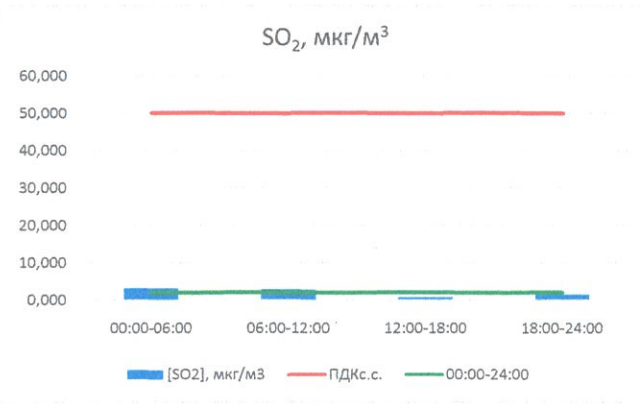

Руководитель филиала ЦИАТИ
по Смоленской области

Ю.П. Евсеев

Начальник отдела - заведующий
лабораторией

С.В. Бобкова

Отчёт о состоянии атмосферного воздуха за 05.05.2021 г.

	Направление ветра	[NO], мкг/м ³	[NO ₂], мкг/м ³	[CO], мг/м ³	[SO ₂], мкг/м ³	[Пыль], мкг/м ³
00:00-06:00	ЮЗ	0,957	12,382	-	3,205	9,310
06:00-12:00	ЮЮЗ	0,519	6,928	-	2,852	27,547
12:00-18:00	Ю	1,530	11,598	-	0,648	12,194
18:00-24:00	ВЮВ	9,976	35,545	-	1,492	19,579
00:00-24:00	Ю	3,245	16,613	-	2,049	17,158
ПДК _{сс.}	-	60,0	40,0	3,0	50,0	150,0
Приборы, находящиеся в проверке на момент выдачи отчета				Газоанализатор ЭЛИАН-CO-50		