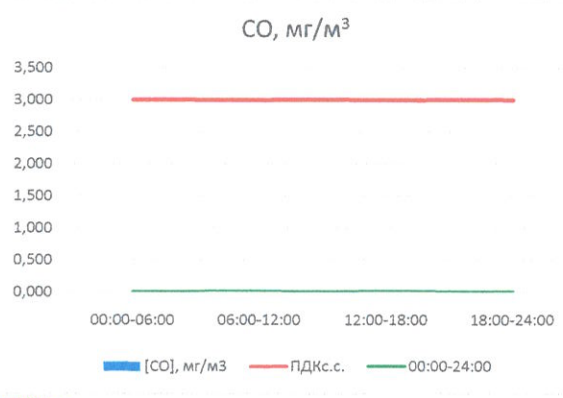

Руководитель филиала ЦПАТИ
по Смоленской области

Ю.П. Евсеев

Начальник отдела - заведующий
лабораторией

С.В. Бобкова

Отчёт о состоянии атмосферного воздуха за 06.05.2021 г.

	Направление ветра	[NO], мкг/м ³	[NO ₂], мкг/м ³	[CO], мг/м ³	[SO ₂], мкг/м ³	[Пыль], мкг/м ³
00:00-06:00	ЮВ	1,042	15,630	-	0,705	14,037
06:00-12:00	ЮЮВ	0,000	7,313	-	0,652	35,556
12:00-18:00	Ю	0,018	5,548	-	0,001	10,509
18:00-24:00	ЮЮЗ	1,254	7,833	-	0,000	6,758
00:00-24:00	ЮЮВ	0,579	9,081	-	0,339	16,715
ПДК _{сс.}	-	60,0	40,0	3,0	50,0	150,0
Приборы, находящиеся в поверке на момент выдачи отчета				Газоанализатор ЭЛАН-CO-50		

Руководитель филиала ЦЛАТИ
по Смоленской области

Ю.П. Евсеев

Начальник отдела - заведующий
лабораторией

С.В. Бобкова

Отчёт о состоянии атмосферного воздуха за 07.05.2021 г.

	Направление ветра	[NO], мкг/м ³	[NO ₂], мкг/м ³	[CO], мг/м ³	[SO ₂], мкг/м ³	[Пыль], мкг/м ³
00:00-06:00	Ю	0,000	5,354	-	0,000	2,762
06:00-12:00	ЮЮЗ	0,056	4,617	-	0,048	35,071
12:00-18:00	ЮЮЗ	0,331	7,556	-	0,532	16,760
18:00-24:00	ЮВ	0,175	16,732	-	1,204	32,291
00:00-24:00	Ю	0,140	8,565	-	0,446	21,721
ПДК _{с.с.}	-	60,0	40,0	3,0	50,0	150,0
Приборы, находящиеся в проверке на момент выдачи отчета				Газоанализатор ЭЛАН-CO-50		

Руководитель филиала ЦЛАТИ
по Смоленской области

Ю.П. Евсеев

Начальник отдела - заведующий
лабораторией

С.В. Бобкова

Отчёт о состоянии атмосферного воздуха за 08.05.2021 г.

	Направление ветра	[NO], мкг/м ³	[NO ₂], мкг/м ³	[CO], мг/м ³	[SO ₂], мкг/м ³	[Пыль], мкг/м ³
00:00-06:00	ЮВ	0,000	7,868	-	0,576	22,133
06:00-12:00	ЮВ	0,000	8,125	-	0,294	14,731
12:00-18:00	ЗСЗ	0,000	4,912	-	0,000	12,764
18:00-24:00	СЗ	0,000	2,279	-	0,000	7,555
00:00-24:00	ЮЗ	0,000	5,796	-	0,218	14,296
ПДК _{с.с.}	-	60,0	40,0	3,0	50,0	150,0
Приборы, находящиеся в поверке на момент выдачи отчета				Газоанализатор ЭЛАН-CO-50		