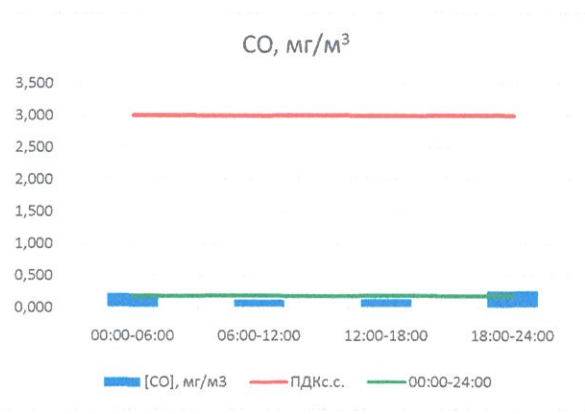

Отчёт о состоянии атмосферного воздуха за 01.05.2021 г.

	Направление ветра	[NO], мкг/м ³	[NO ₂], мкг/м ³	[CO], мг/м ³	[SO ₂], мкг/м ³	[Пыль], мкг/м ³
00:00-06:00	ЗЮЗ	0,204	13,131	0,222	0,274	7,959
06:00-12:00	СЗ	0,000	2,451	0,118	0,360	21,875
12:00-18:00	ЗСЗ	0,290	6,304	0,131	0,171	18,832
18:00-24:00	ЮЮЗ	5,468	26,453	0,260	0,378	4,584
00:00-24:00	З	1,490	12,085	0,183	0,296	13,312
ПДК _{с.с.}	-	60,0	40,0	3,0	50,0	150,0
Приборы, находящиеся в поверке на момент выдачи отчета						