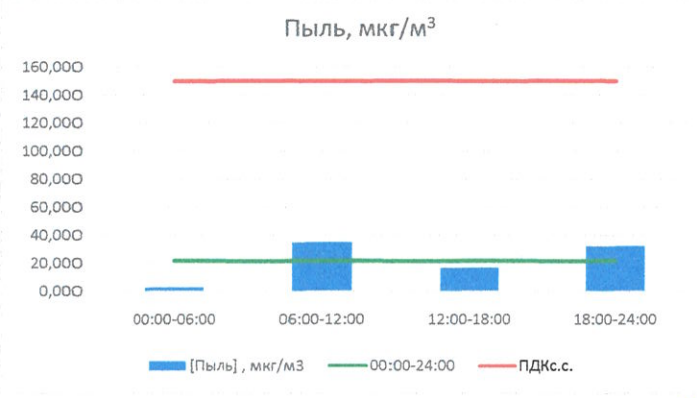

Руководитель филиала ЦЛАТИ
по Смоленской области

Ю.П. Евсеев

Начальник отдела - заведующий
лабораторией

С.В. Бобкова

Отчёт о состоянии атмосферного воздуха за 07.05.2021 г.

	Направление ветра	[NO], мкг/м ³	[NO ₂], мкг/м ³	[CO], мг/м ³	[SO ₂], мкг/м ³	[Пыль], мкг/м ³
00:00-06:00	Ю	0,000	5,354	-	0,000	2,762
06:00-12:00	ЮЮЗ	0,056	4,617	-	0,048	35,071
12:00-18:00	ЮЮЗ	0,331	7,556	-	0,532	16,760
18:00-24:00	ЮВ	0,175	16,732	-	1,204	32,291
00:00-24:00	Ю	0,140	8,565	-	0,446	21,721
ПДК _{с.с.}	-	60,0	40,0	3,0	50,0	150,0
Приборы, находящиеся в проверке на момент выдачи отчета				Газоанализатор ЭЛАН-CO-50		