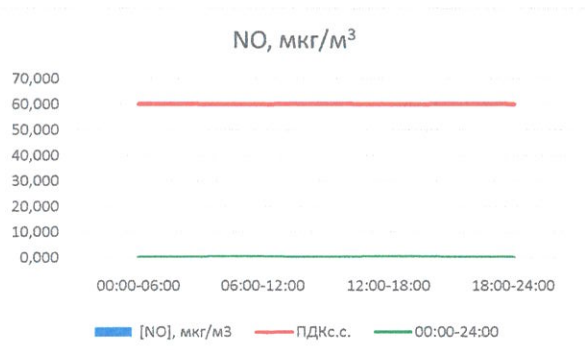

Руководитель филиала ЦЛАТИ
по Смоленской области

Ю.П. Евсеев

Начальник отдела - заведующий
лабораторией

С.В. Бобкова

Отчёт о состоянии атмосферного воздуха за 08.05.2021 г.

	Направление ветра	[NO], мкг/м ³	[NO ₂], мкг/м ³	[CO], мг/м ³	[SO ₂], мкг/м ³	[Пыль], мкг/м ³
00:00-06:00	ЮВ	0,000	7,868	-	0,576	22,133
06:00-12:00	ЮВ	0,000	8,125	-	0,294	14,731
12:00-18:00	ЗСЗ	0,000	4,912	-	0,000	12,764
18:00-24:00	СЗ	0,000	2,279	-	0,000	7,555
00:00-24:00	ЮЗ	0,000	5,796	-	0,218	14,296
ПДК _{с.с.}	-	60,0	40,0	3,0	50,0	150,0
Приборы, находящиеся в поверке на момент выдачи отчета				Газоанализатор ЭЛАН-CO-50		

Руководитель филиала ЦЛАТН
по Смоленской области

Ю.П. Евсеев

Начальник отдела - заведующий лабораторией

С.В. Бобкова

Отчёт о состоянии атмосферного воздуха за 09.05.2021 г.

	Направление ветра	[NO], мкг/м ³	[NO ₂], мкг/м ³	[CO], мг/м ³	[SO ₂], мкг/м ³	[Пыль], мкг/м ³
00:00-06:00	ЗСЗ	0,000	2,157	-	0,000	2,288
06:00-12:00	ЗСЗ	0,000	1,691	-	0,037	7,466
12:00-18:00	СЗ	0,000	1,991	-	0,496	21,343
18:00-24:00	ЗСЗ	0,000	9,745	-	0,752	7,637
00:00-24:00	ЗСЗ	0,000	3,896	-	0,321	9,684
ПДК _{сс.}	-	60,0	40,0	3,0	50,0	150,0
Приборы, находящиеся в поверке на момент выдачи отчета				Газоанализатор ЭЛАН-CO-50		

Руководитель филиала ЦЛАТИ
по Смоленской области

Ю.П. Евсеев

Начальник отдела - заведующий
лабораторией

С.В. Бобкова

Отчёт о состоянии атмосферного воздуха за 10.05.2021 г.

	Направление ветра	[NO], мкг/м ³	[NO ₂], мкг/м ³	[CO], мг/м ³	[SO ₂], мкг/м ³	[Пыль], мкг/м ³
00:00-06:00	ЮЗ	10,143	18,933	-	0,465	15,273
06:00-12:00	ЮЗ	0,000	4,475	-	0,343	54,597
12:00-18:00	ЮЗ	0,000	2,168	-	1,012	13,181
18:00-24:00	В	1,442	20,269	-	1,821	5,778
00:00-24:00	ЮЮЗ	2,896	11,461	-	0,910	22,207
ПДК _{сс.}	-	60,0	40,0	3,0	50,0	150,0
Приборы, находящиеся в поверке на момент выдачи отчета				Газоанализатор ЭЛАН-CO-50		