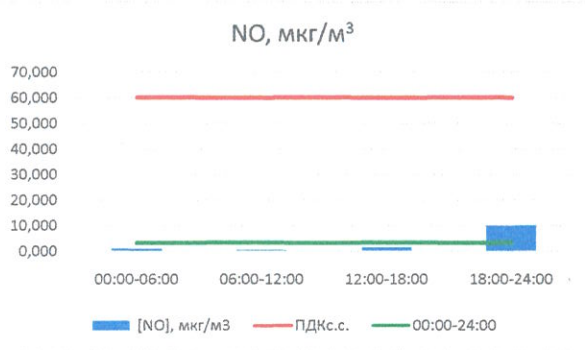

Руководитель филиала ЦИАТИ
по Смоленской области

Ю.П. Евсеев

Начальник отдела - заведующий
лабораторией

С.В. Бобкова

Отчёт о состоянии атмосферного воздуха за 05.05.2021 г.

	Направление ветра	[NO], мкг/м ³	[NO ₂], мкг/м ³	[CO], мг/м ³	[SO ₂], мкг/м ³	[Пыль], мкг/м ³
00:00-06:00	ЮЗ	0,957	12,382	-	3,205	9,310
06:00-12:00	ЮЮЗ	0,519	6,928	-	2,852	27,547
12:00-18:00	Ю	1,530	11,598	-	0,648	12,194
18:00-24:00	ВЮВ	9,976	35,545	-	1,492	19,579
00:00-24:00	Ю	3,245	16,613	-	2,049	17,158
ПДК _{сс.}	-	60,0	40,0	3,0	50,0	150,0
Приборы, находящиеся в проверке на момент выдачи отчета				Газоанализатор ЭЛИАН-CO-50		

Руководитель филиала ЦПАТИ
по Смоленской области

Ю.П. Евсеев

Начальник отдела - заведующий
лабораторией

С.В. Бобкова

Отчёт о состоянии атмосферного воздуха за 06.05.2021 г.

	Направление ветра	[NO], мкг/м ³	[NO ₂], мкг/м ³	[CO], мг/м ³	[SO ₂], мкг/м ³	[Пыль], мкг/м ³
00:00-06:00	ЮВ	1,042	15,630	-	0,705	14,037
06:00-12:00	ЮЮВ	0,000	7,313	-	0,652	35,556
12:00-18:00	Ю	0,018	5,548	-	0,001	10,509
18:00-24:00	ЮЮЗ	1,254	7,833	-	0,000	6,758
00:00-24:00	ЮЮВ	0,579	9,081	-	0,339	16,715
ПДК _{сс.}	-	60,0	40,0	3,0	50,0	150,0
Приборы, находящиеся в поверке на момент выдачи отчета				Газоанализатор ЭЛАН-CO-50		