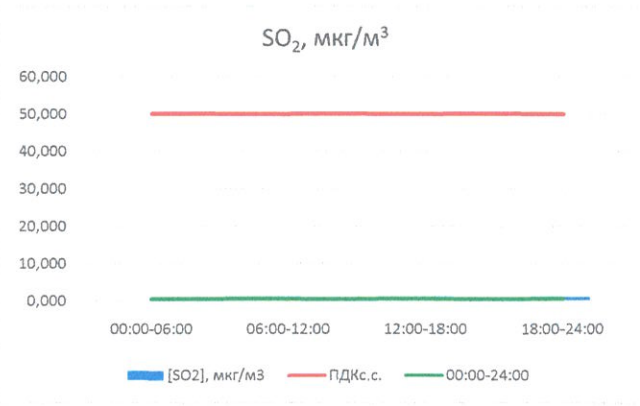

Руководитель филиала ЦИАТИ
по Смоленской области

Ю.П. Евсеев

Начальник отдела - заведующий лабораторией

С.В. Бобкова

Отчёт о состоянии атмосферного воздуха за 03.05.2021 г.

	Направление ветра	[NO], мкг/м ³	[NO ₂], мкг/м ³	[CO], мг/м ³	[SO ₂], мкг/м ³	[Пыль], мкг/м ³
00:00-06:00	В	0,000	6,320	0,335	0,000	15,002
06:00-12:00	ЮВ	0,000	5,752	0,341	0,121	20,061
12:00-18:00	ЮЗ	2,342	11,948	0,243	0,958	19,310
18:00-24:00	ЮЮЗ	1,469	7,141	0,117	1,046	1,946
00:00-24:00	Ю	0,953	7,790	0,259	0,531	14,080
ПДК _{с.с.}	-	60,0	40,0	3,0	50,0	150,0
Приборы, находящиеся в проверке на момент выдачи отчета						