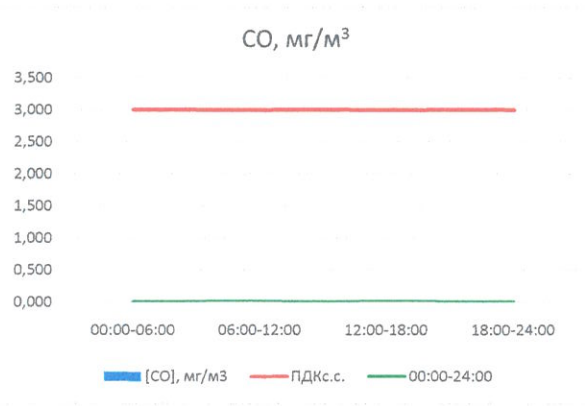

Руководитель филиала ЦЛАТИ
по Смоленской области

Ю.П. Евсеев

Начальник отдела - заведующий
лабораторией

С.В. Бобкова

Отчёт о состоянии атмосферного воздуха за 07.05.2021 г.

	Направление ветра	[NO], мкг/м ³	[NO ₂], мкг/м ³	[CO], мг/м ³	[SO ₂], мкг/м ³	[Пыль], мкг/м ³
00:00-06:00	Ю	0,000	5,354	-	0,000	2,762
06:00-12:00	ЮЮЗ	0,056	4,617	-	0,048	35,071
12:00-18:00	ЮЮЗ	0,331	7,556	-	0,532	16,760
18:00-24:00	ЮВ	0,175	16,732	-	1,204	32,291
00:00-24:00	Ю	0,140	8,565	-	0,446	21,721
ПДК _{с.с.}	-	60,0	40,0	3,0	50,0	150,0
Приборы, находящиеся в проверке на момент выдачи отчета				Газоанализатор ЭЛАН-CO-50		

Руководитель филиала ЦЛАТИ
по Смоленской области

Ю.П. Евсеев

Начальник отдела - заведующий
лабораторией

С.В. Бобкова

Отчёт о состоянии атмосферного воздуха за 08.05.2021 г.

	Направление ветра	[NO], мкг/м ³	[NO ₂], мкг/м ³	[CO], мг/м ³	[SO ₂], мкг/м ³	[Пыль], мкг/м ³
00:00-06:00	ЮВ	0,000	7,868	-	0,576	22,133
06:00-12:00	ЮВ	0,000	8,125	-	0,294	14,731
12:00-18:00	ЗСЗ	0,000	4,912	-	0,000	12,764
18:00-24:00	СЗ	0,000	2,279	-	0,000	7,555
00:00-24:00	ЮЗ	0,000	5,796	-	0,218	14,296
ПДК _{с.с.}	-	60,0	40,0	3,0	50,0	150,0
Приборы, находящиеся в поверке на момент выдачи отчета				Газоанализатор ЭЛАН-CO-50		

Руководитель филиала ЦЛАТН
по Смоленской области

Ю.П. Евсеев

Начальник отдела - заведующий лабораторией

С.В. Бобкова

Отчёт о состоянии атмосферного воздуха за 09.05.2021 г.

	Направление ветра	[NO], мкг/м ³	[NO ₂], мкг/м ³	[CO], мг/м ³	[SO ₂], мкг/м ³	[Пыль], мкг/м ³
00:00-06:00	ЗСЗ	0,000	2,157	-	0,000	2,288
06:00-12:00	ЗСЗ	0,000	1,691	-	0,037	7,466
12:00-18:00	СЗ	0,000	1,991	-	0,496	21,343
18:00-24:00	ЗСЗ	0,000	9,745	-	0,752	7,637
00:00-24:00	ЗСЗ	0,000	3,896	-	0,321	9,684
ПДК _{сс.}	-	60,0	40,0	3,0	50,0	150,0
Приборы, находящиеся в поверке на момент выдачи отчета				Газоанализатор ЭЛАН-CO-50		